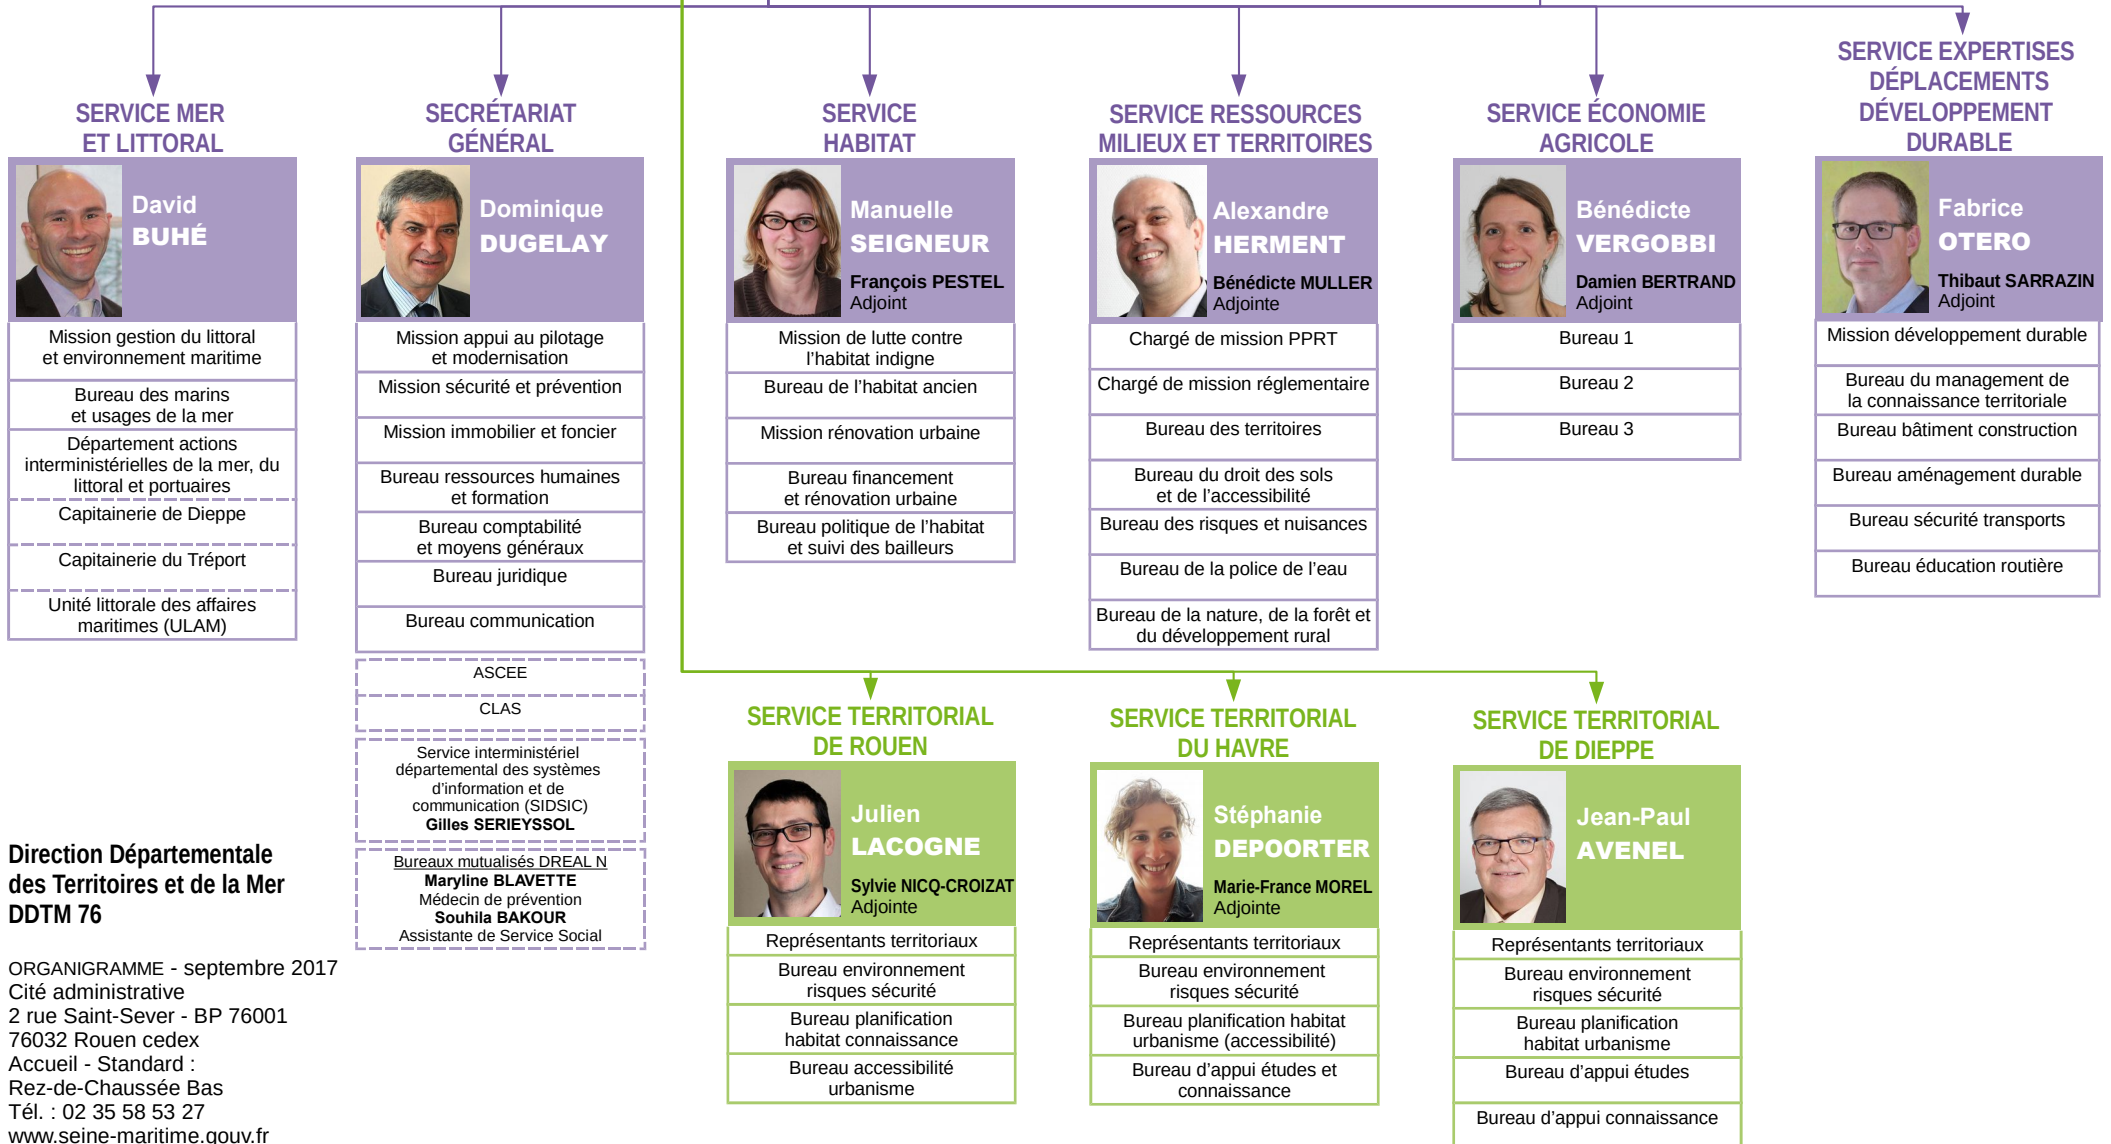

DIRECTION

 Laurent BRESSON Directeur	 François BELLOUARD Directeur adjoint	 Mathieu ESCAFRE Directeur adjoint Délégué à la mer et au littoral Seine-Maritime et Eure
--	---	--

MISSION D'ANIMATION DE LA DISEN

 Frédéric BARGAIN Marie-Laure GIANNETTI Adjointe
--

 Laurence SCHLUMBERGER-GUEDJ Architecte Conseil
 Karin HELMS Paysagiste Conseil

**Direction Départementale
des Territoires et de la Mer
DDTM 76**

ORGANIGRAMME - septembre 2017
Cité administrative
2 rue Saint-Sever - BP 76001
76032 Rouen cedex
Accueil - Standard :
Rez-de-Chaussée Bas
Tél. : 02 35 58 53 27
www.seine-maritime.gouv.fr