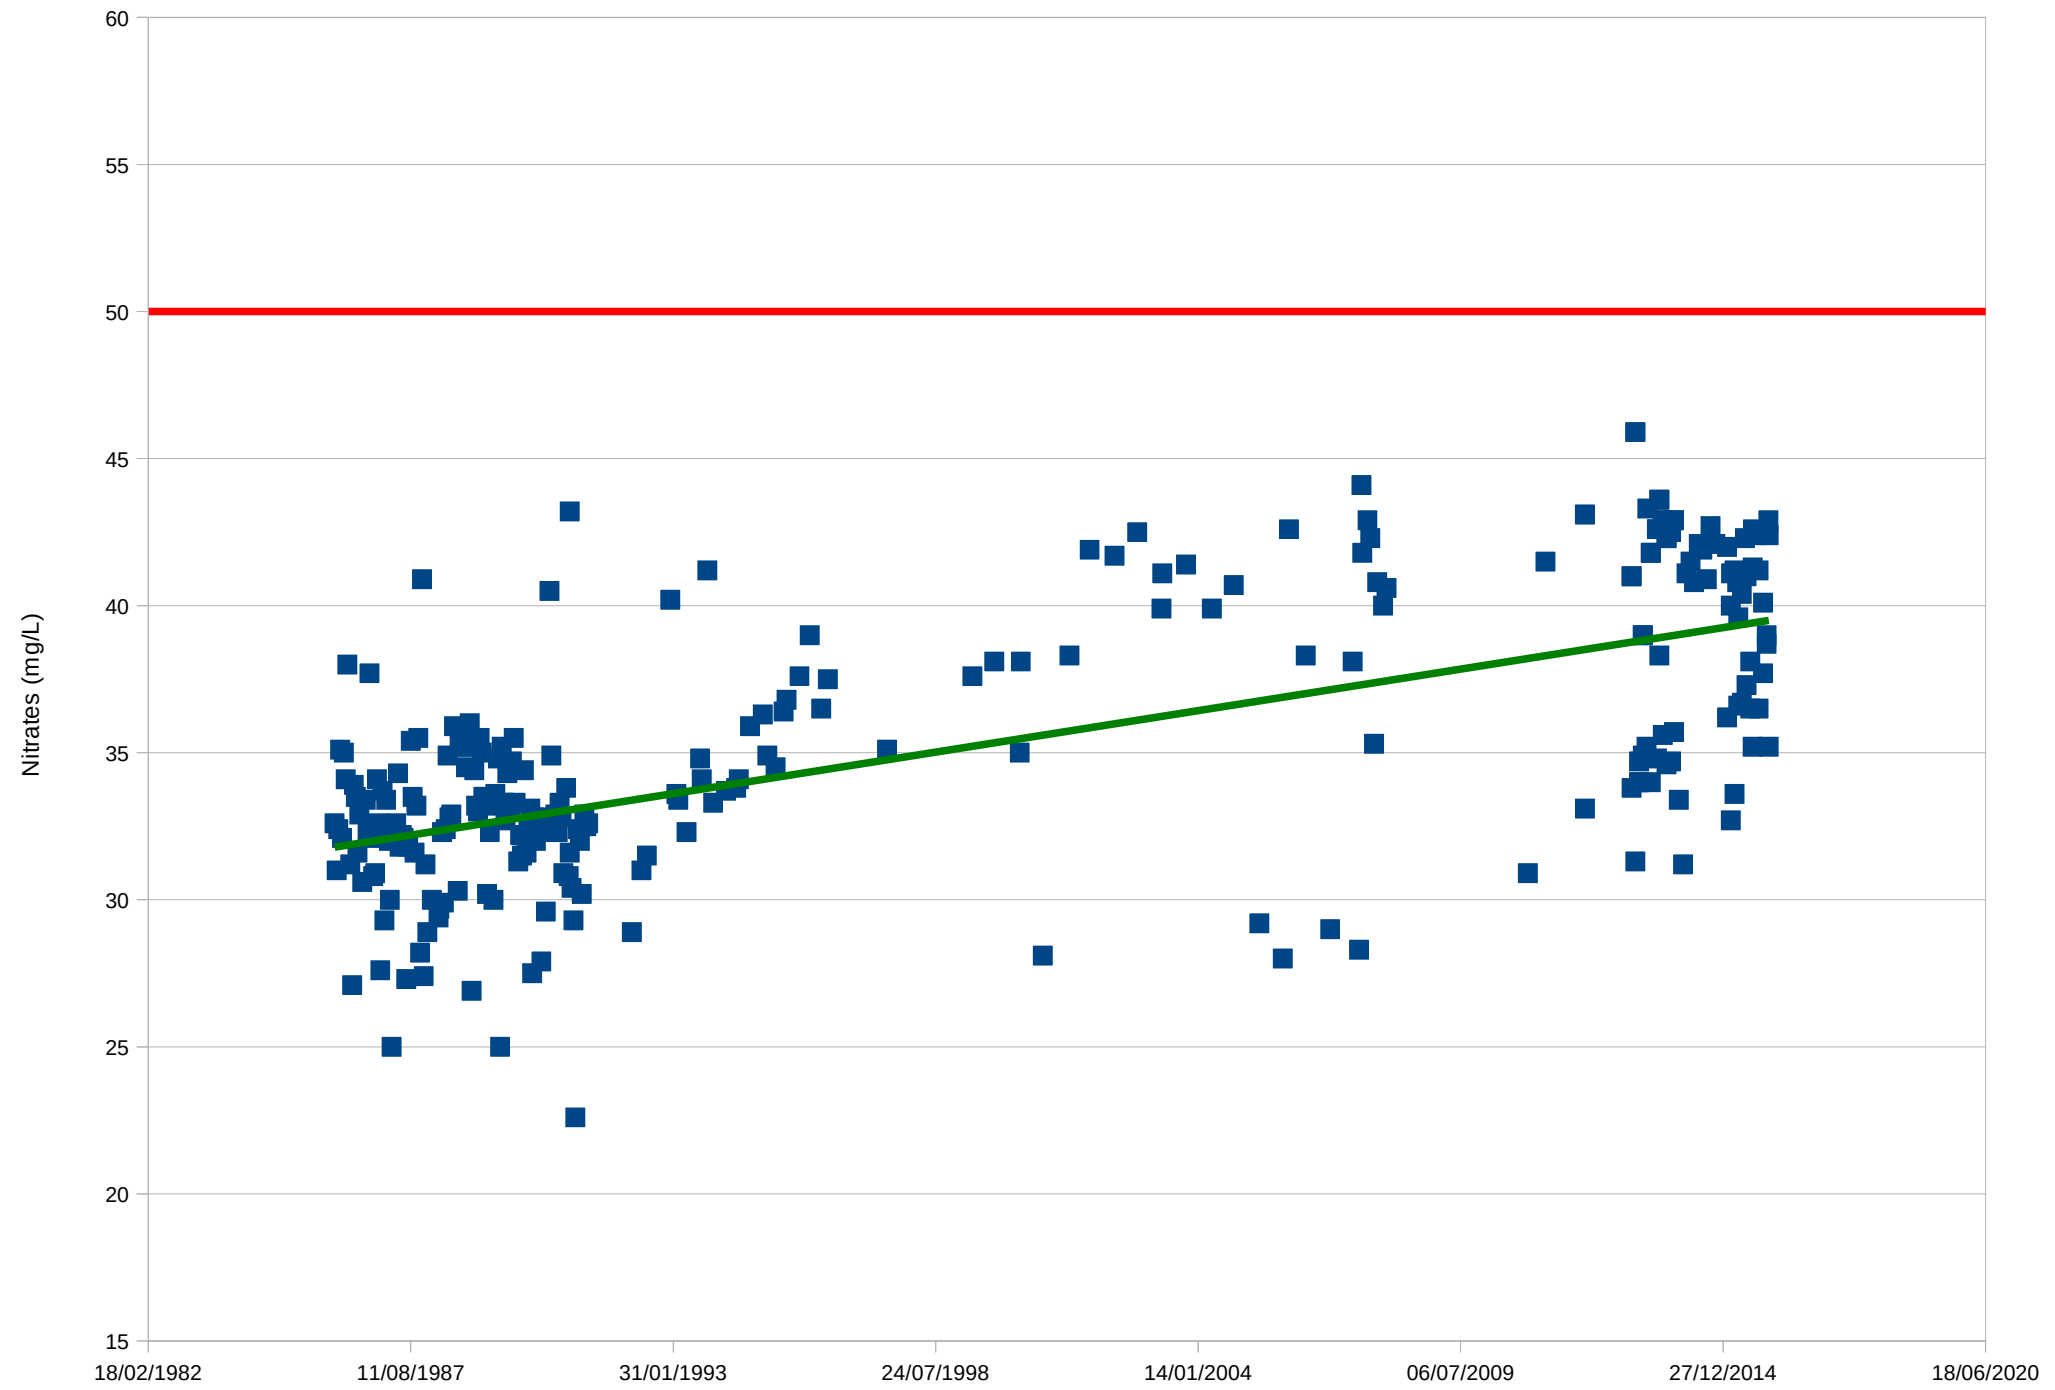

Tableau de bord qualité de l'eau des captages Grenelle en Seine-Maritime

Le présent tableau de bord a pour but de fournir à l'ensemble des acteurs concernés des informations de qualité sur les captages Grenelle de Seine-Maritime en fonction des paramètres nitrates et pesticides.

PRÉFET DE LA
SEINE-MARITIME

Nitrates quantifiés dans les eaux brutes du captage d'Angerville

— Norme de potabilité

[RETOUR CARTE](#)

Liberté • Égalité • Fraternité
RÉPUBLIQUE FRANÇAISE

PRÉFET DE LA
SEINE-MARITIME

Nitrates quantifiés dans les eaux brutes du captage de Fauville

— Norme de potabilité

[RETOUR CARTE](#)

Liberté • Égalité • Fraternité
RÉPUBLIQUE FRANÇAISE

PRÉFET DE LA
SEINE-MARITIME

Nitrates quantifiés dans les eaux brutes du captage de Fécamp

— Norme de potabilité

[RETOUR CARTE](#)

Liberté • Égalité • Fraternité
RÉPUBLIQUE FRANÇAISE

PRÉFET DE LA
SEINE-MARITIME

Nitrates quantifiés dans les eaux brutes du captage de Fontaine-sous-Préaux

— Norme de potabilité