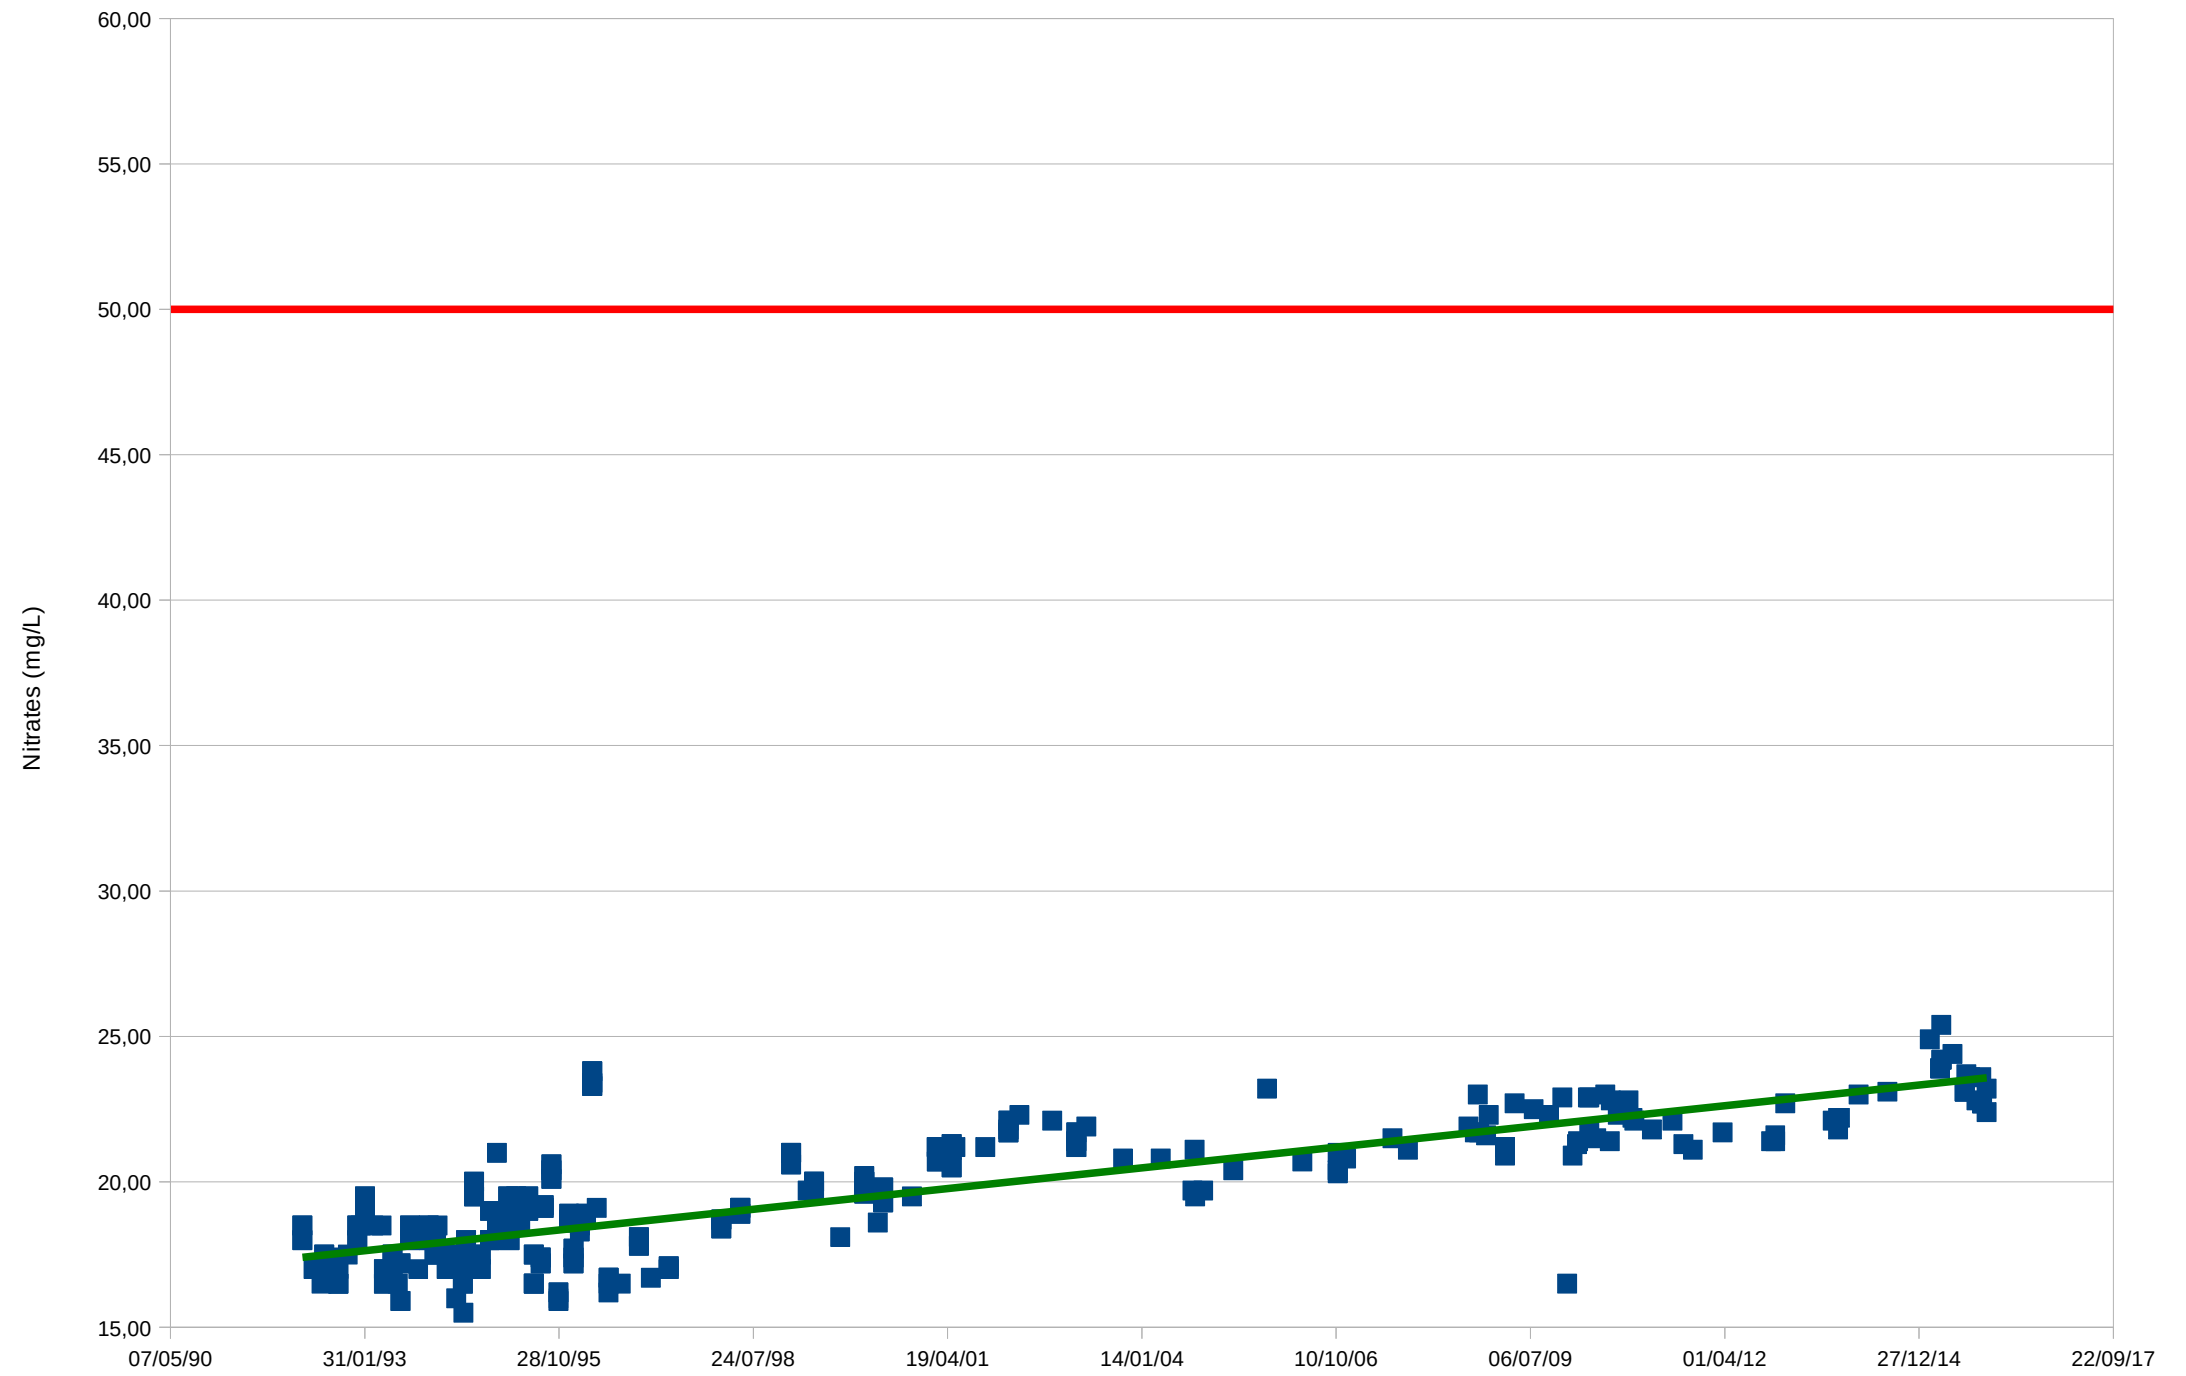

Tableau de bord qualité de l'eau des captages Grenelle en Seine-Maritime

Le présent tableau de bord a pour but de fournir à l'ensemble des acteurs concernés des informations de qualité sur les captages Grenelle de Seine-Maritime en fonction des paramètres nitrates et pesticides.

Nitrates quantifiés dans les eaux brutes du captage de Fauville

— Norme de potabilité

[RETOUR CARTE](#)

Liberté • Égalité • Fraternité
RÉPUBLIQUE FRANÇAISE

PRÉFET DE LA
SEINE-MARITIME

Nitrates quantifiés dans les eaux brutes du captage de Fécamp

— Norme de potabilité

[RETOUR CARTE](#)

Liberté • Égalité • Fraternité
RÉPUBLIQUE FRANÇAISE

PRÉFET DE LA
SEINE-MARITIME

Nitrates quantifiés dans les eaux brutes du captage de Fontaine-sous-Préaux

— Norme de potabilité

[RETOUR CARTE](#)

Liberté • Égalité • Fraternité
RÉPUBLIQUE FRANÇAISE

PRÉFET DE LA
SEINE-MARITIME

Nitrates quantifiés dans les eaux brutes du captage de Gruchet-Becquet

— Norme de potabilité

[RETOUR CARTE](#)