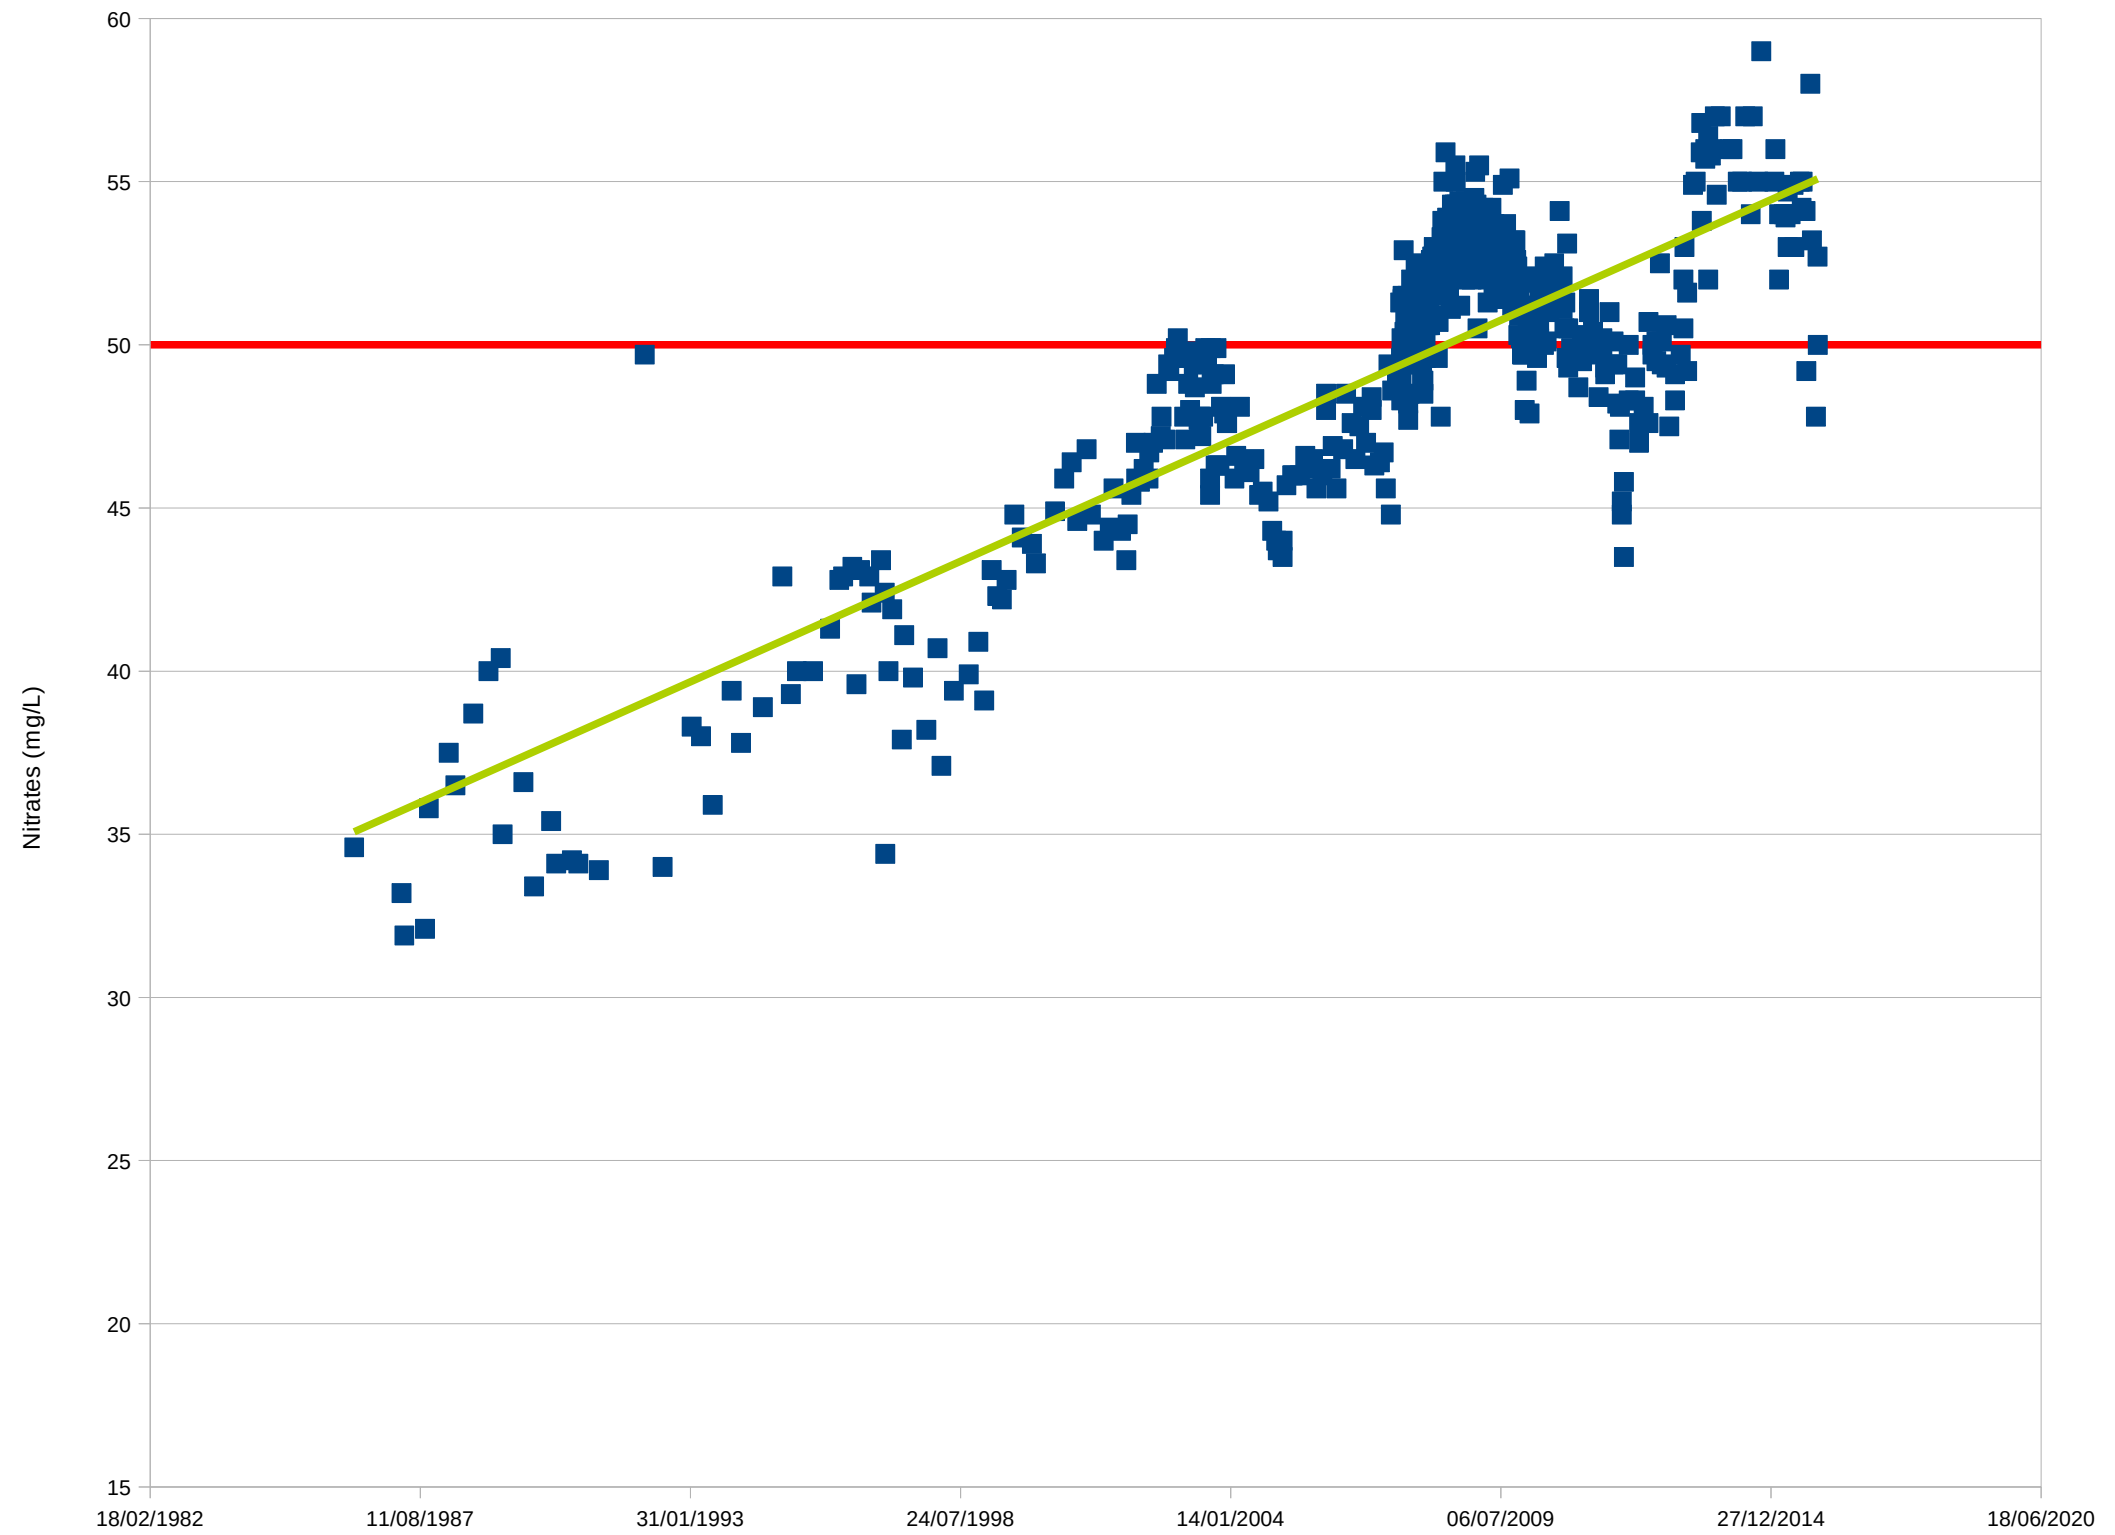

Tableau de bord qualité de l'eau des captages Grenelle en Seine-Maritime

Le présent tableau de bord a pour but de fournir à l'ensemble des acteurs concernés des informations de qualité sur les captages Grenelle de Seine-Maritime en fonction des paramètres nitrates et pesticides.

Les données sont issues des analyses de suivi effectuées par l'Agence de l'Eau Seine-Normandie et de l'Agence Régionale de Santé de Haute-Normandie.

Les données vont des années 80 (dépend des captages) à nos jours et présentent les valeurs mesurées en nitrates (en mg/l) et la courbe de tendance sur la période observée.

PRÉFET DE LA
SEINE-MARITIME

Nitrates quantifiés dans les eaux brutes du captage d'Angerville

— Norme de potabilité

[RETOUR CARTE](#)

Liberté • Égalité • Fraternité
RÉPUBLIQUE FRANÇAISE

PRÉFET DE LA
SEINE-MARITIME

Nitrates quantifiés dans les eaux brutes du captage de Fauville

— Norme de potabilité

[RETOUR CARTE](#)

Liberté • Égalité • Fraternité
RÉPUBLIQUE FRANÇAISE

PRÉFET DE LA
SEINE-MARITIME

Nitrates quantifiés dans les eaux brutes du captage de Fécamp