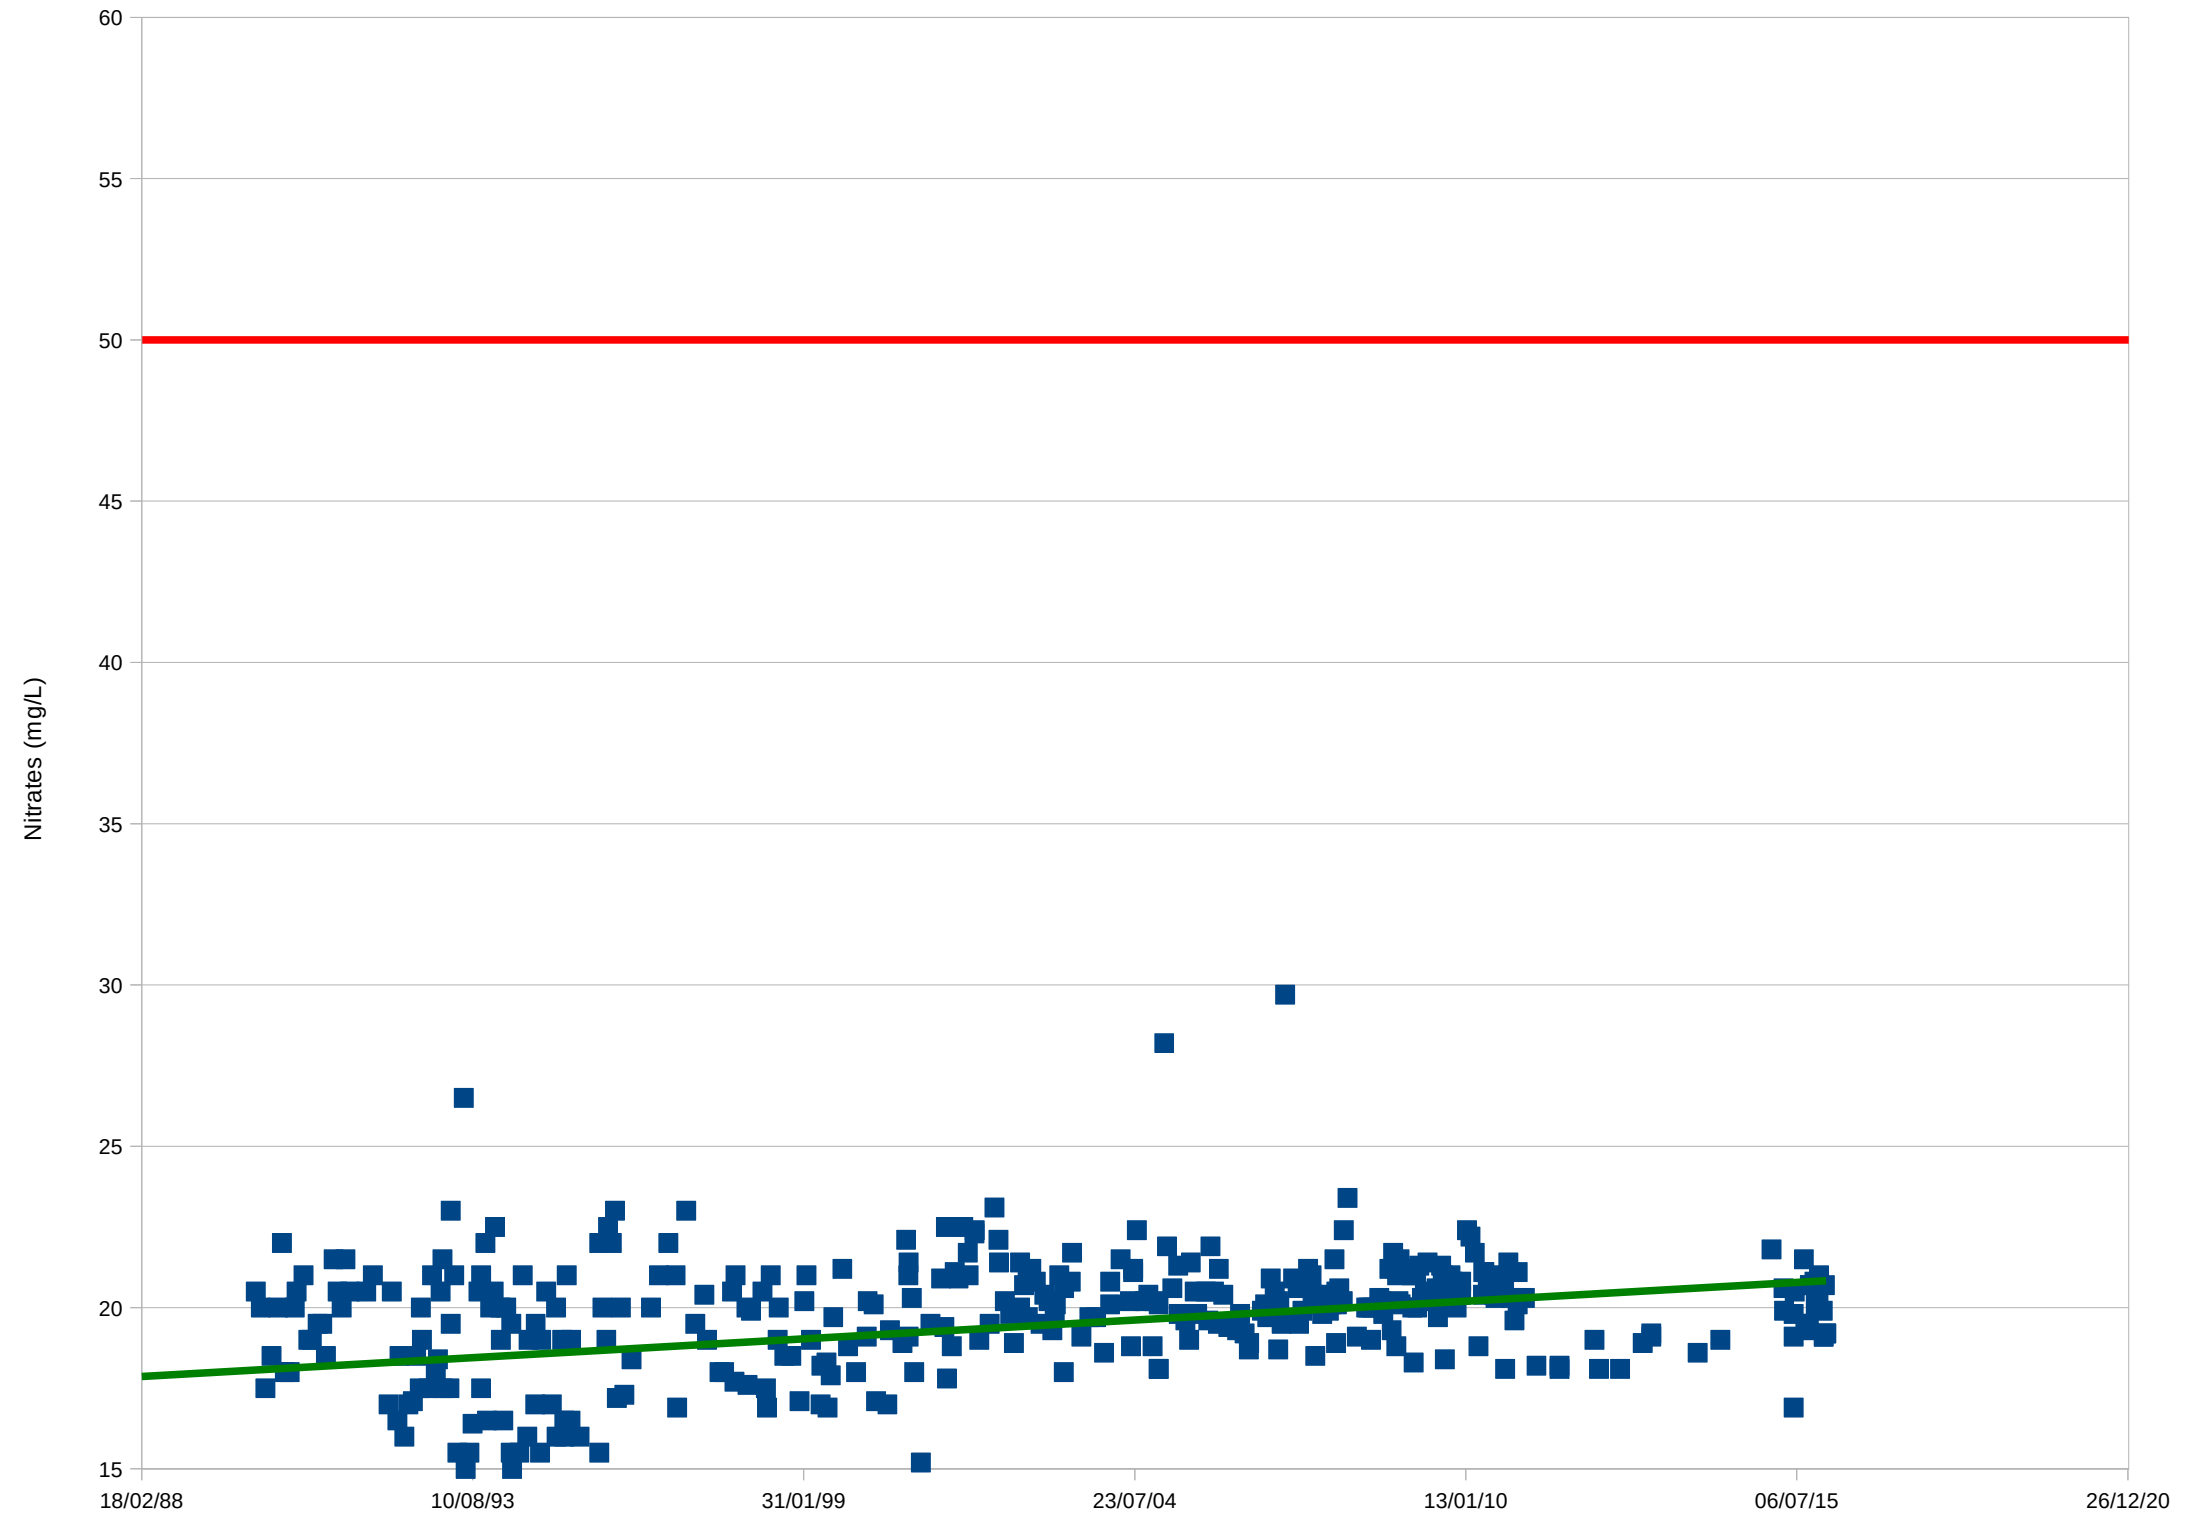

PRÉFET DE LA
SEINE-MARITIME

Nitrates quantifiés dans les eaux brutes du captage de Limesy

— Norme de potabilité

[RETOUR CARTE](#)

Liberté • Égalité • Fraternité
RÉPUBLIQUE FRANÇAISE

PRÉFET DE LA
SEINE-MARITIME

— Norme de potabilité

[RETOUR CARTE](#)

Liberté • Égalité • Fraternité
RÉPUBLIQUE FRANÇAISE

PRÉFET DE LA
SEINE-MARITIME

Nitrates quantifiés dans les eaux brutes du captage de Saint-Martin du Bec

— Norme de potabilité

[RETOUR CARTE](#)

Liberté • Égalité • Fraternité
RÉPUBLIQUE FRANÇAISE

PRÉFET DE LA
SEINE-MARITIME

Nitrates quantifiés dans les eaux brutes du captage de Varras-Moulineaux

— Norme de potabilité

[RETOUR CARTE](#)

Liberté • Égalité • Fraternité
RÉPUBLIQUE FRANÇAISE

PRÉFET DE LA
SEINE-MARITIME

Nitrates quantifiés dans les eaux brutes du captage d'Yport

— Norme de potabilité

[RETOUR CARTE](#)