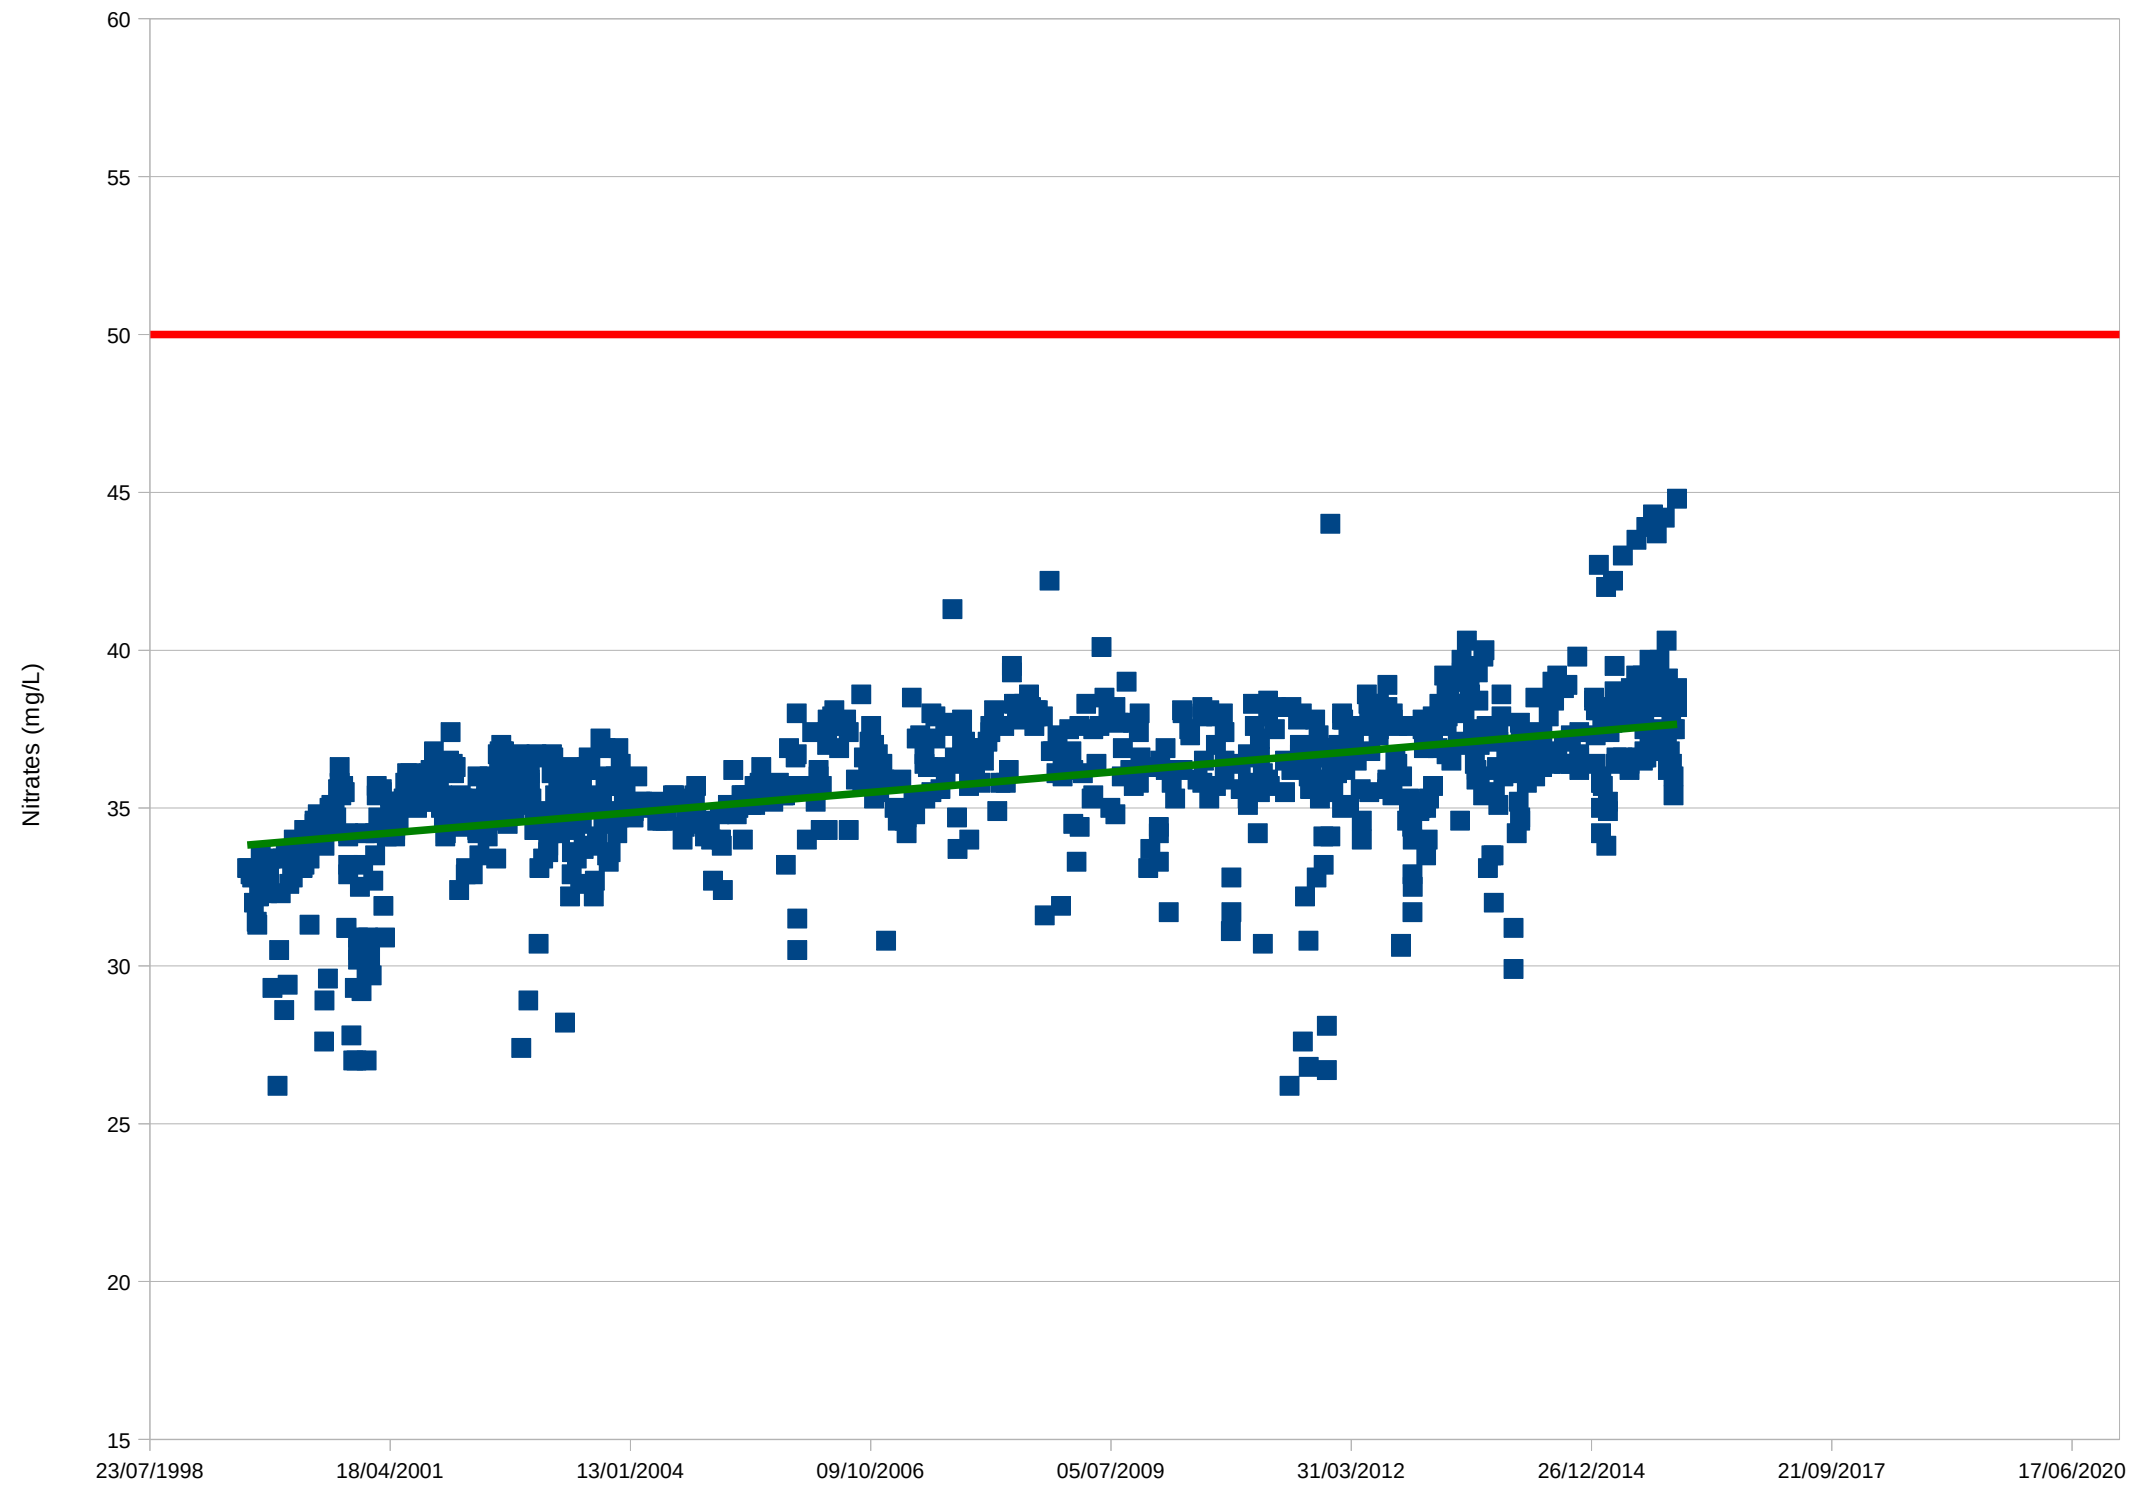

PRÉFET DE LA
SEINE-MARITIME

Nitrates quantifiés dans les eaux brutes du captage de Limesy

— Norme de potabilité

[RETOUR CARTE](#)

Liberté • Égalité • Fraternité
RÉPUBLIQUE FRANÇAISE

PRÉFET DE LA
SEINE-MARITIME

— Norme de potabilité

[RETOUR CARTE](#)

Liberté • Égalité • Fraternité
RÉPUBLIQUE FRANÇAISE

PRÉFET DE LA
SEINE-MARITIME

Nitrates quantifiés dans les eaux brutes du captage de Saint-Martin du Bec

— Norme de potabilité

[RETOUR CARTE](#)

Liberté • Égalité • Fraternité
RÉPUBLIQUE FRANÇAISE

PRÉFET DE LA
SEINE-MARITIME

Nitrates quantifiés dans les eaux brutes du captage de Varras-Moulineaux

— Norme de potabilité

[RETOUR CARTE](#)

Liberté • Égalité • Fraternité
RÉPUBLIQUE FRANÇAISE

PRÉFET DE LA
SEINE-MARITIME

Nitrates quantifiés dans les eaux brutes du captage d'Yport

— Norme de potabilité

[RETOUR CARTE](#)