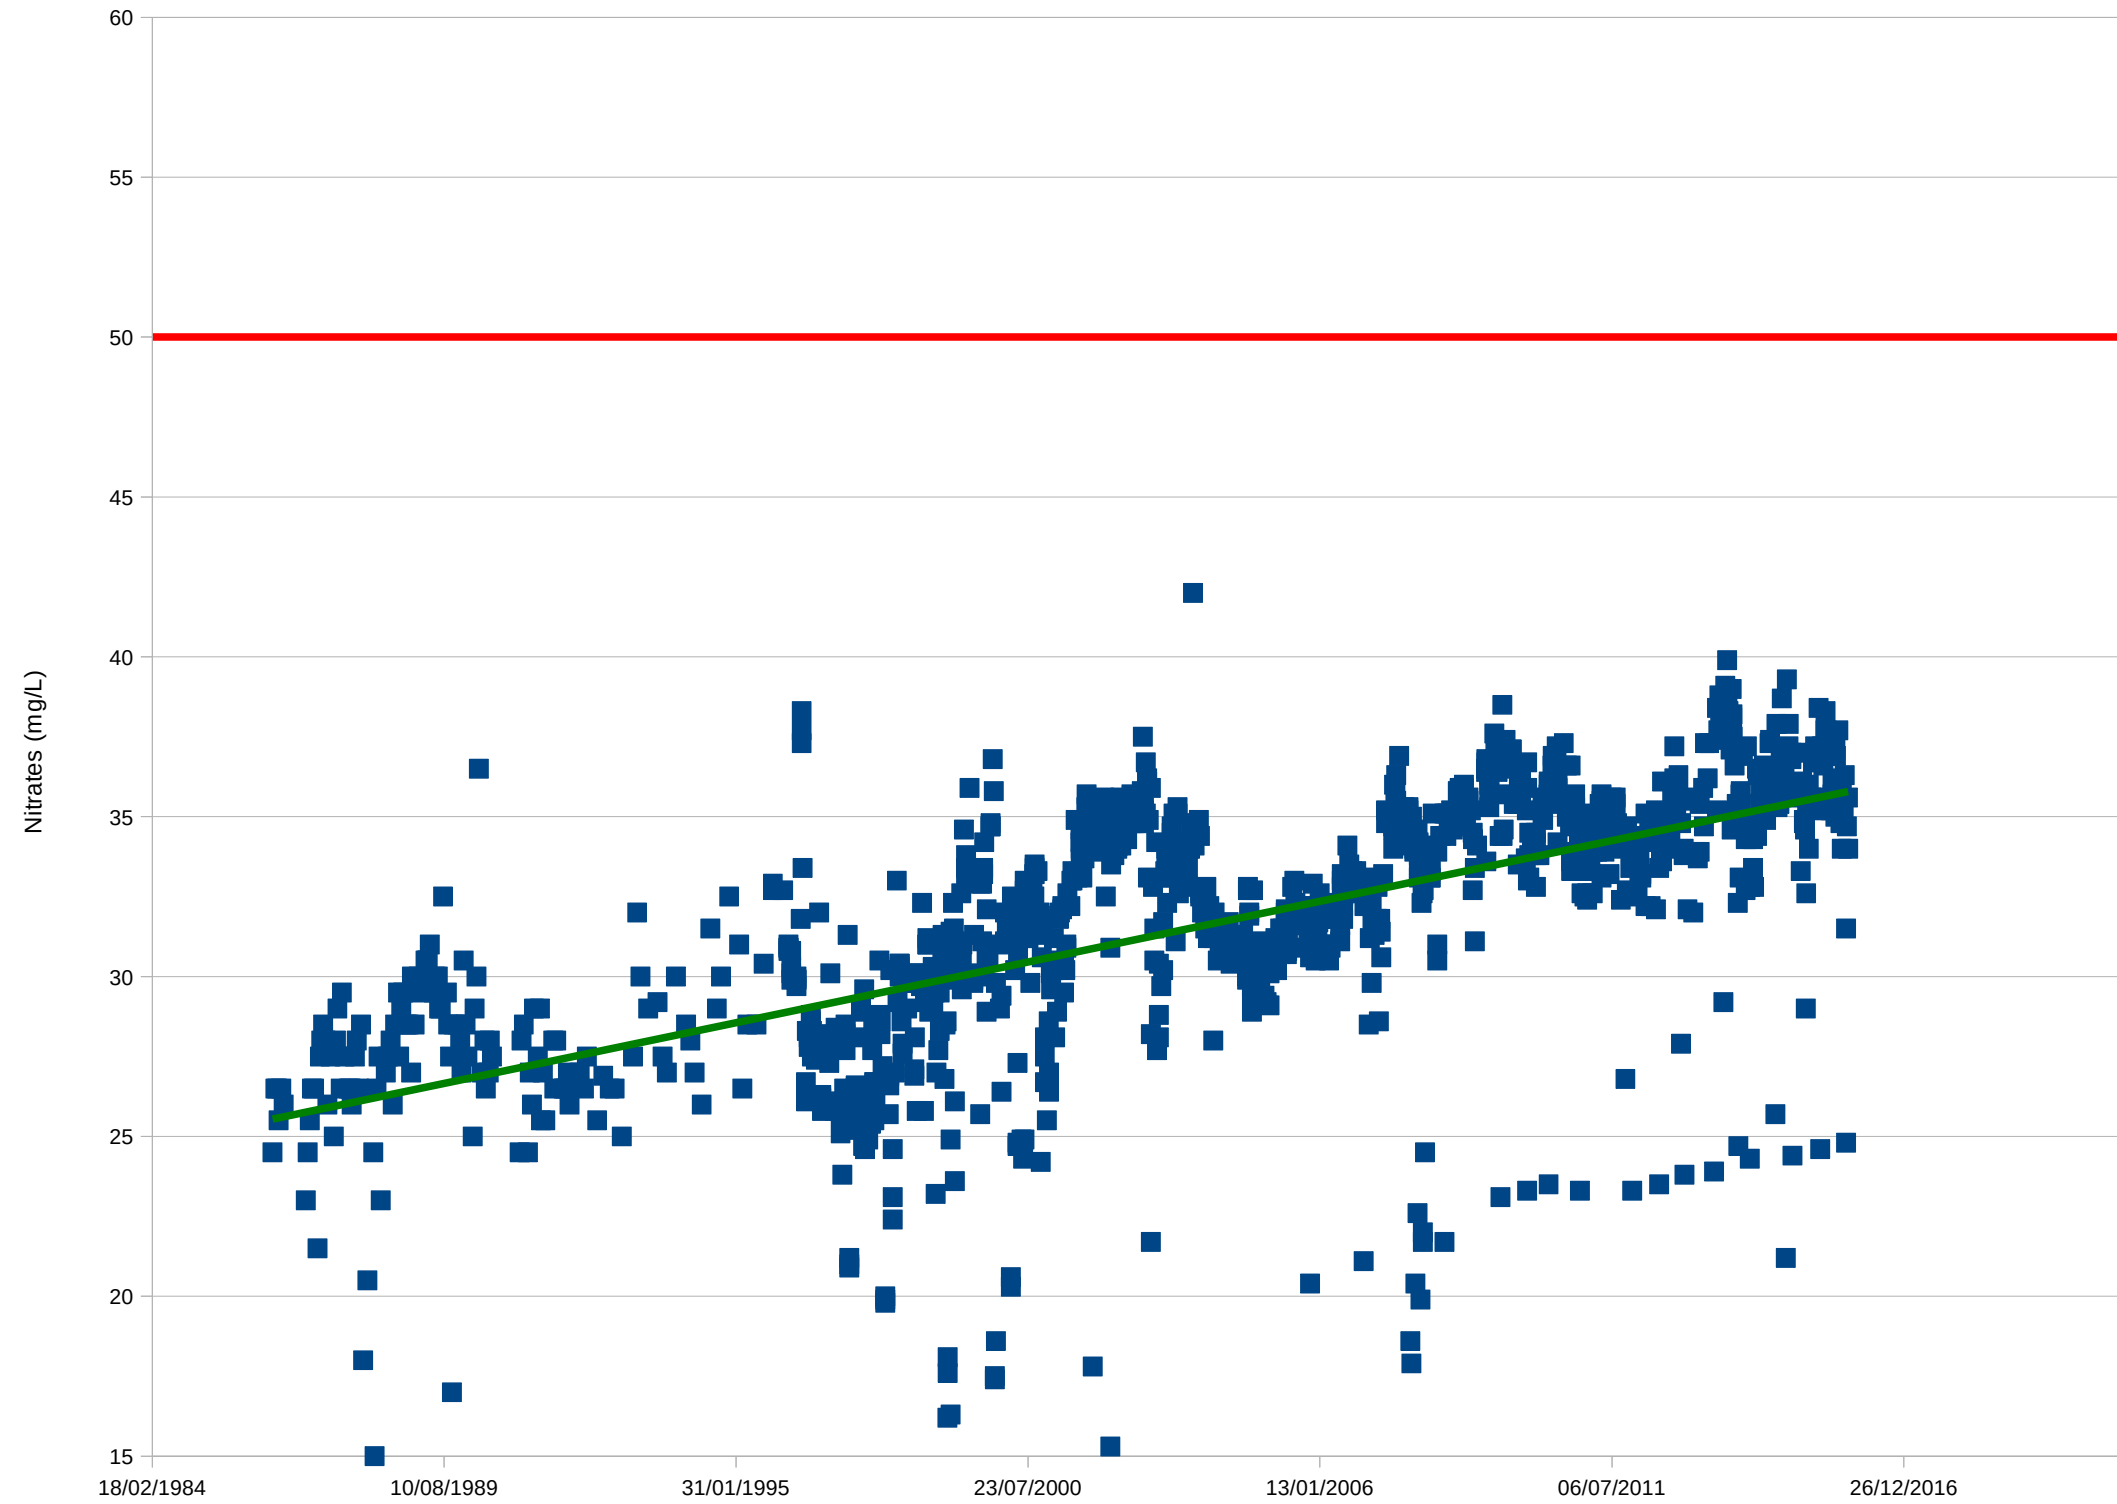

Tableau de bord qualité de l'eau des captages Grenelle en Seine-Maritime

Le présent tableau de bord a pour but de fournir à l'ensemble des acteurs concernés des informations de qualité sur les captages Grenelle de Seine-Maritime en fonction des paramètres nitrates et pesticides.

PRÉFET DE LA
SEINE-MARITIME

Nitrates quantifiés dans les eaux brutes du captage d'Angerville

— Norme de potabilité

[RETOUR CARTE](#)

Liberté • Égalité • Fraternité
RÉPUBLIQUE FRANÇAISE

PRÉFET DE LA
SEINE-MARITIME

Liberté • Égalité • Fraternité
RÉPUBLIQUE FRANÇAISE

PRÉFET DE LA
SEINE-MARITIME

Nitrates quantifiés dans les eaux brutes du captage d'Héricourt-en-Caux

— Norme de potabilité

[RETOUR CARTE](#)

Liberté • Égalité • Fraternité
RÉPUBLIQUE FRANÇAISE

PRÉFET DE LA
SEINE-MARITIME

Nitrates quantifiés dans les eaux brutes du captage de Limesy

— Norme de potabilité

[RETOUR CARTE](#)

Liberté • Égalité • Fraternité
RÉPUBLIQUE FRANÇAISE

PRÉFET DE LA
SEINE-MARITIME