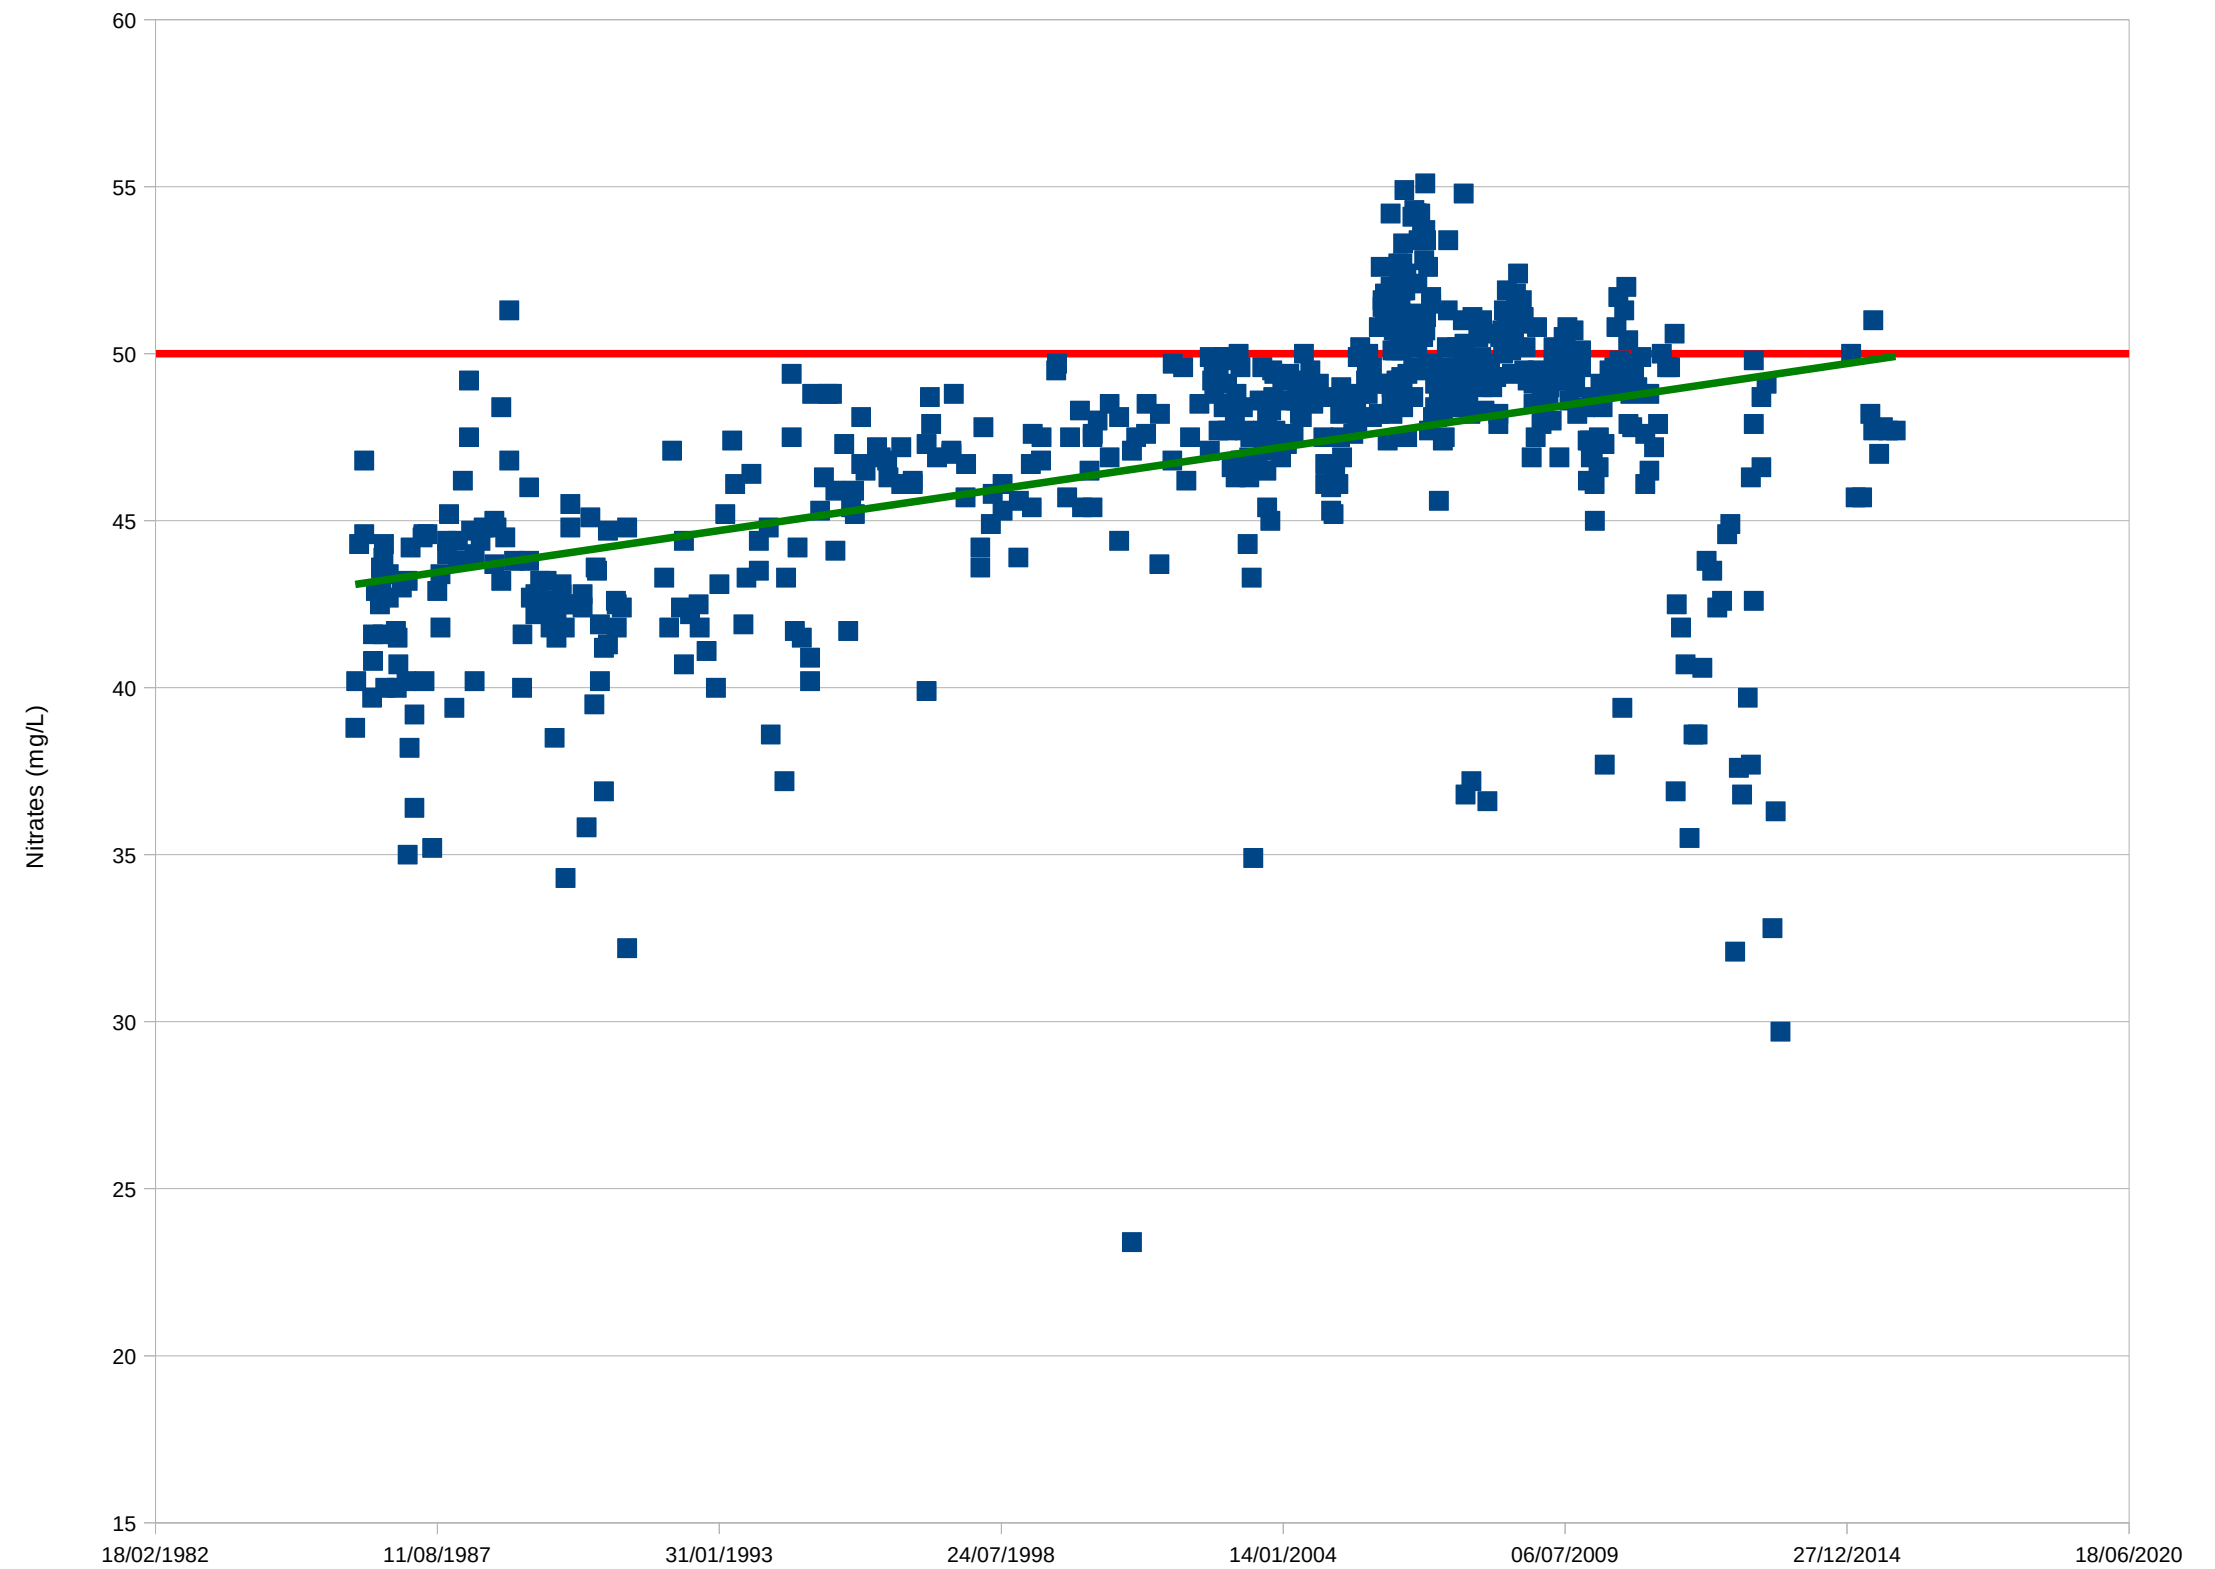

PRÉFET DE LA
SEINE-MARITIME

Nitrates quantifiés dans les eaux brutes du captage de Limesy

— Norme de potabilité

[RETOUR CARTE](#)

Liberté • Égalité • Fraternité
RÉPUBLIQUE FRANÇAISE

PRÉFET DE LA
SEINE-MARITIME

Nitrates quantifiés dans les eaux brutes du captage de Radicatel

— Norme de potabilité

[RETOUR CARTE](#)

Liberté • Égalité • Fraternité
RÉPUBLIQUE FRANÇAISE

PRÉFET DE LA
SEINE-MARITIME

Nitrates quantifiés dans les eaux brutes du captage de Valmont

— Norme de potabilité

[RETOUR CARTE](#)

Liberté • Égalité • Fraternité
RÉPUBLIQUE FRANÇAISE

PRÉFET DE LA
SEINE-MARITIME

Nitrates quantifiés dans les eaux brutes du captage de Saint-Martin du Bec

— Norme de potabilité

[RETOUR CARTE](#)

Liberté • Égalité • Fraternité
RÉPUBLIQUE FRANÇAISE

PRÉFET DE LA
SEINE-MARITIME

Nitrates quantifiés dans les eaux brutes du captage de Varras-Moulineaux

— Norme de potabilité

[RETOUR CARTE](#)