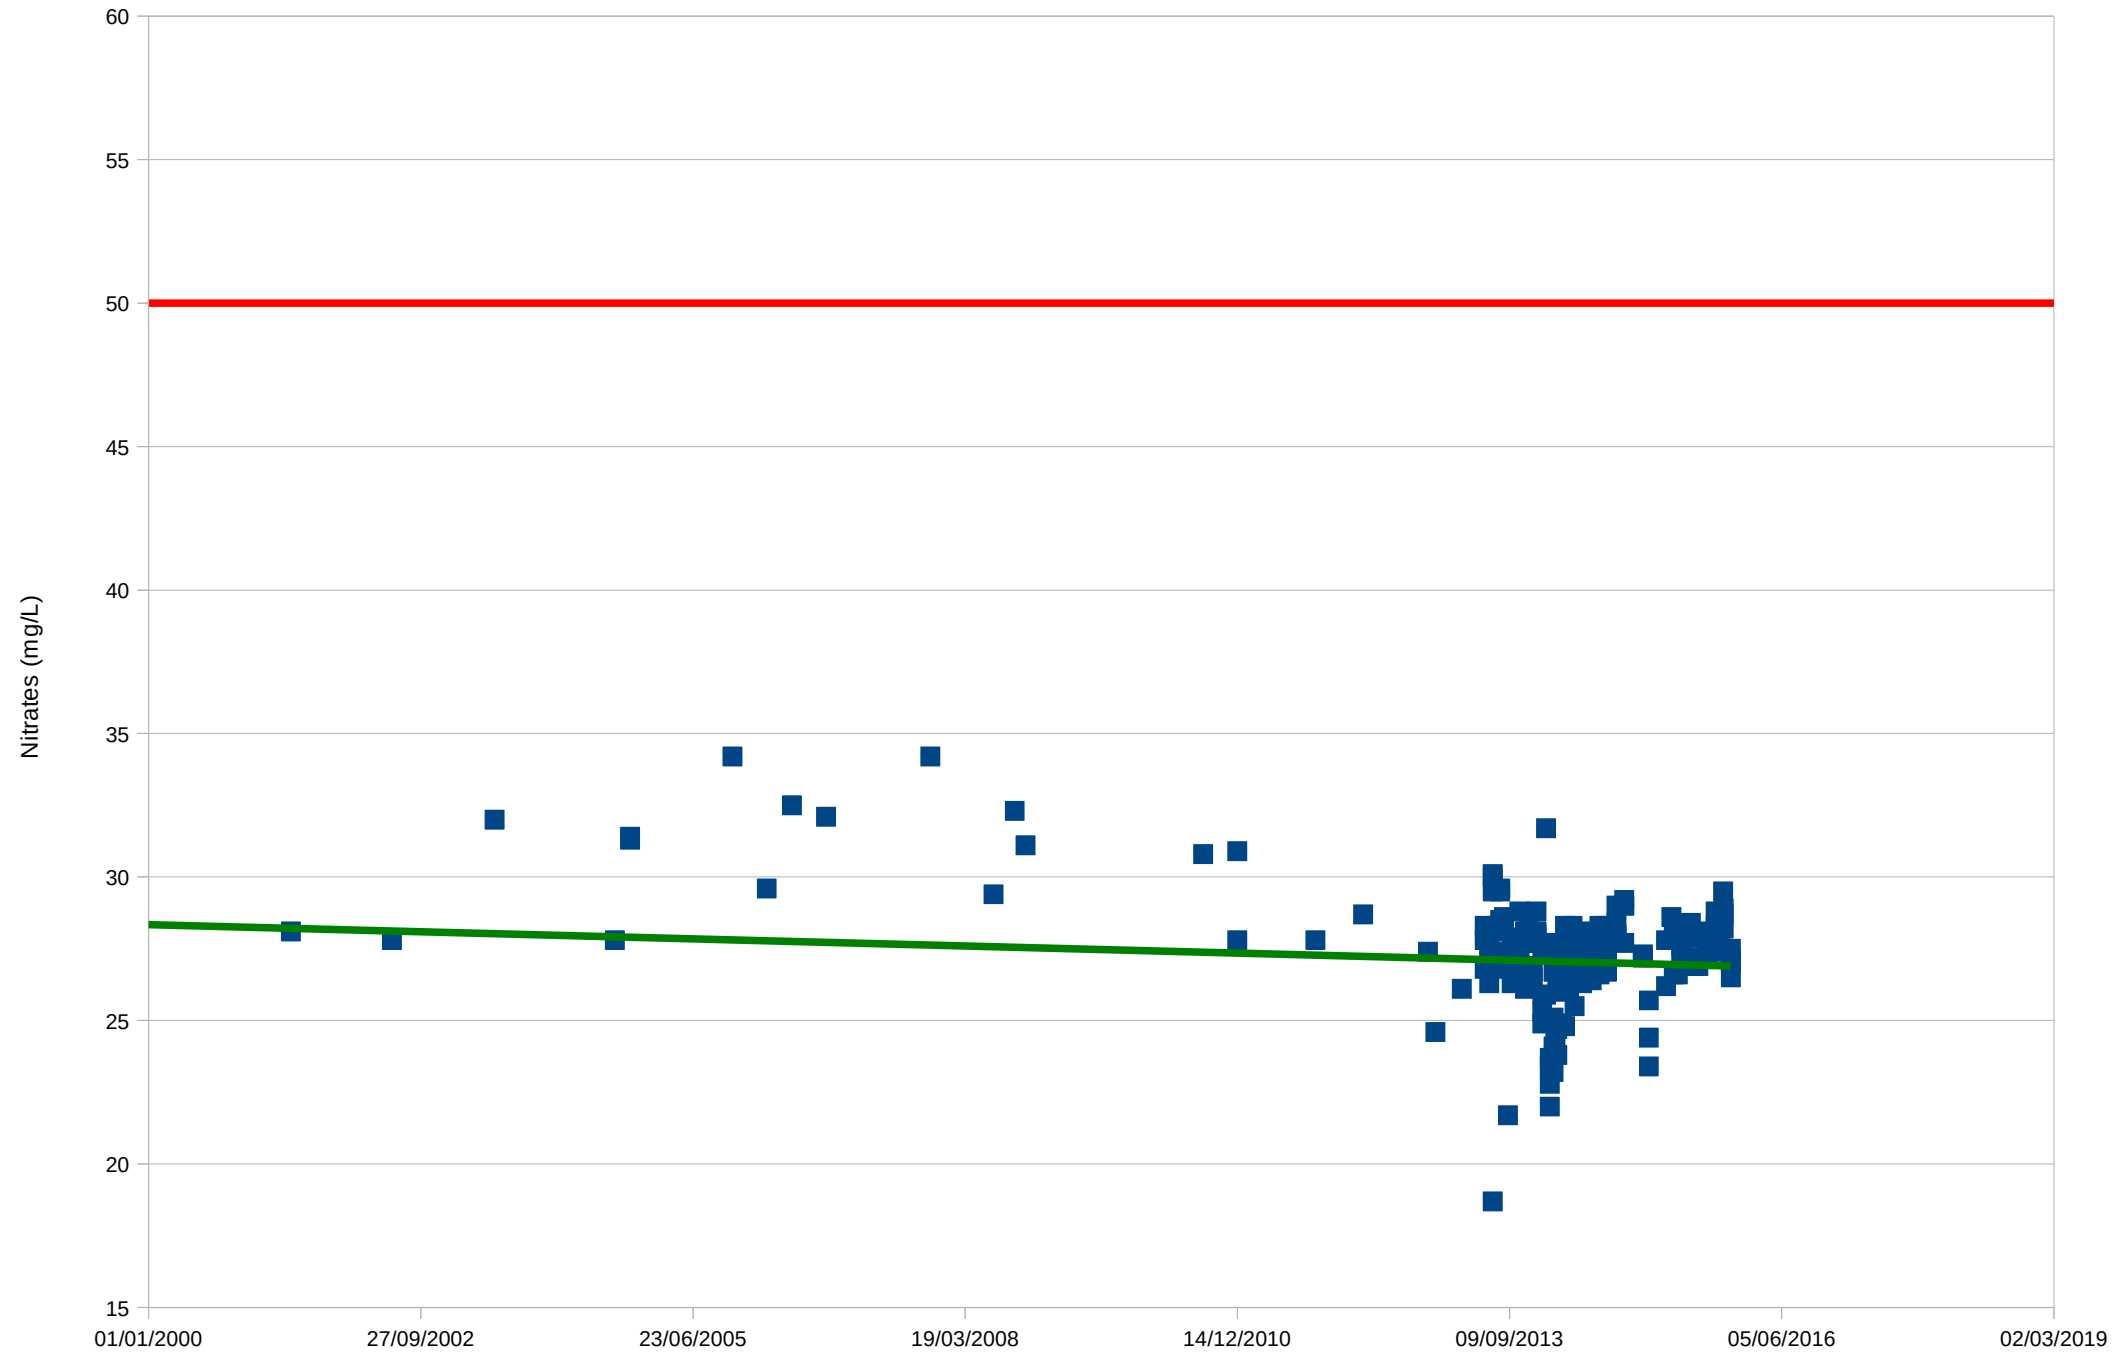

Tableau de bord qualité de l'eau des captages Grenelle en Seine-Maritime

Le présent tableau de bord a pour but de fournir à l'ensemble des acteurs concernés des informations de qualité sur les captages Grenelle de Seine-Maritime en fonction des paramètres nitrates et pesticides.

— Norme de potabilité

[RETOUR CARTE](#)

Liberté • Égalité • Fraternité
RÉPUBLIQUE FRANÇAISE

PRÉFET DE LA
SEINE-MARITIME

Nitrates quantifiés dans les eaux brutes du captage de Fontaine-sous-Préaux

— Norme de potabilité

[RETOUR CARTE](#)

Liberté • Égalité • Fraternité
RÉPUBLIQUE FRANÇAISE

PRÉFET DE LA
SEINE-MARITIME

Nitrates quantifiés dans les eaux brutes du captage de Gruchet-Becquet

— Norme de potabilité

[RETOUR CARTE](#)

Liberté • Égalité • Fraternité
RÉPUBLIQUE FRANÇAISE

PRÉFET DE LA
SEINE-MARITIME

Nitrates quantifiés dans les eaux brutes du captage d'Héricourt-en-Caux

— Norme de potabilité

[RETOUR CARTE](#)

Liberté • Égalité • Fraternité
RÉPUBLIQUE FRANÇAISE