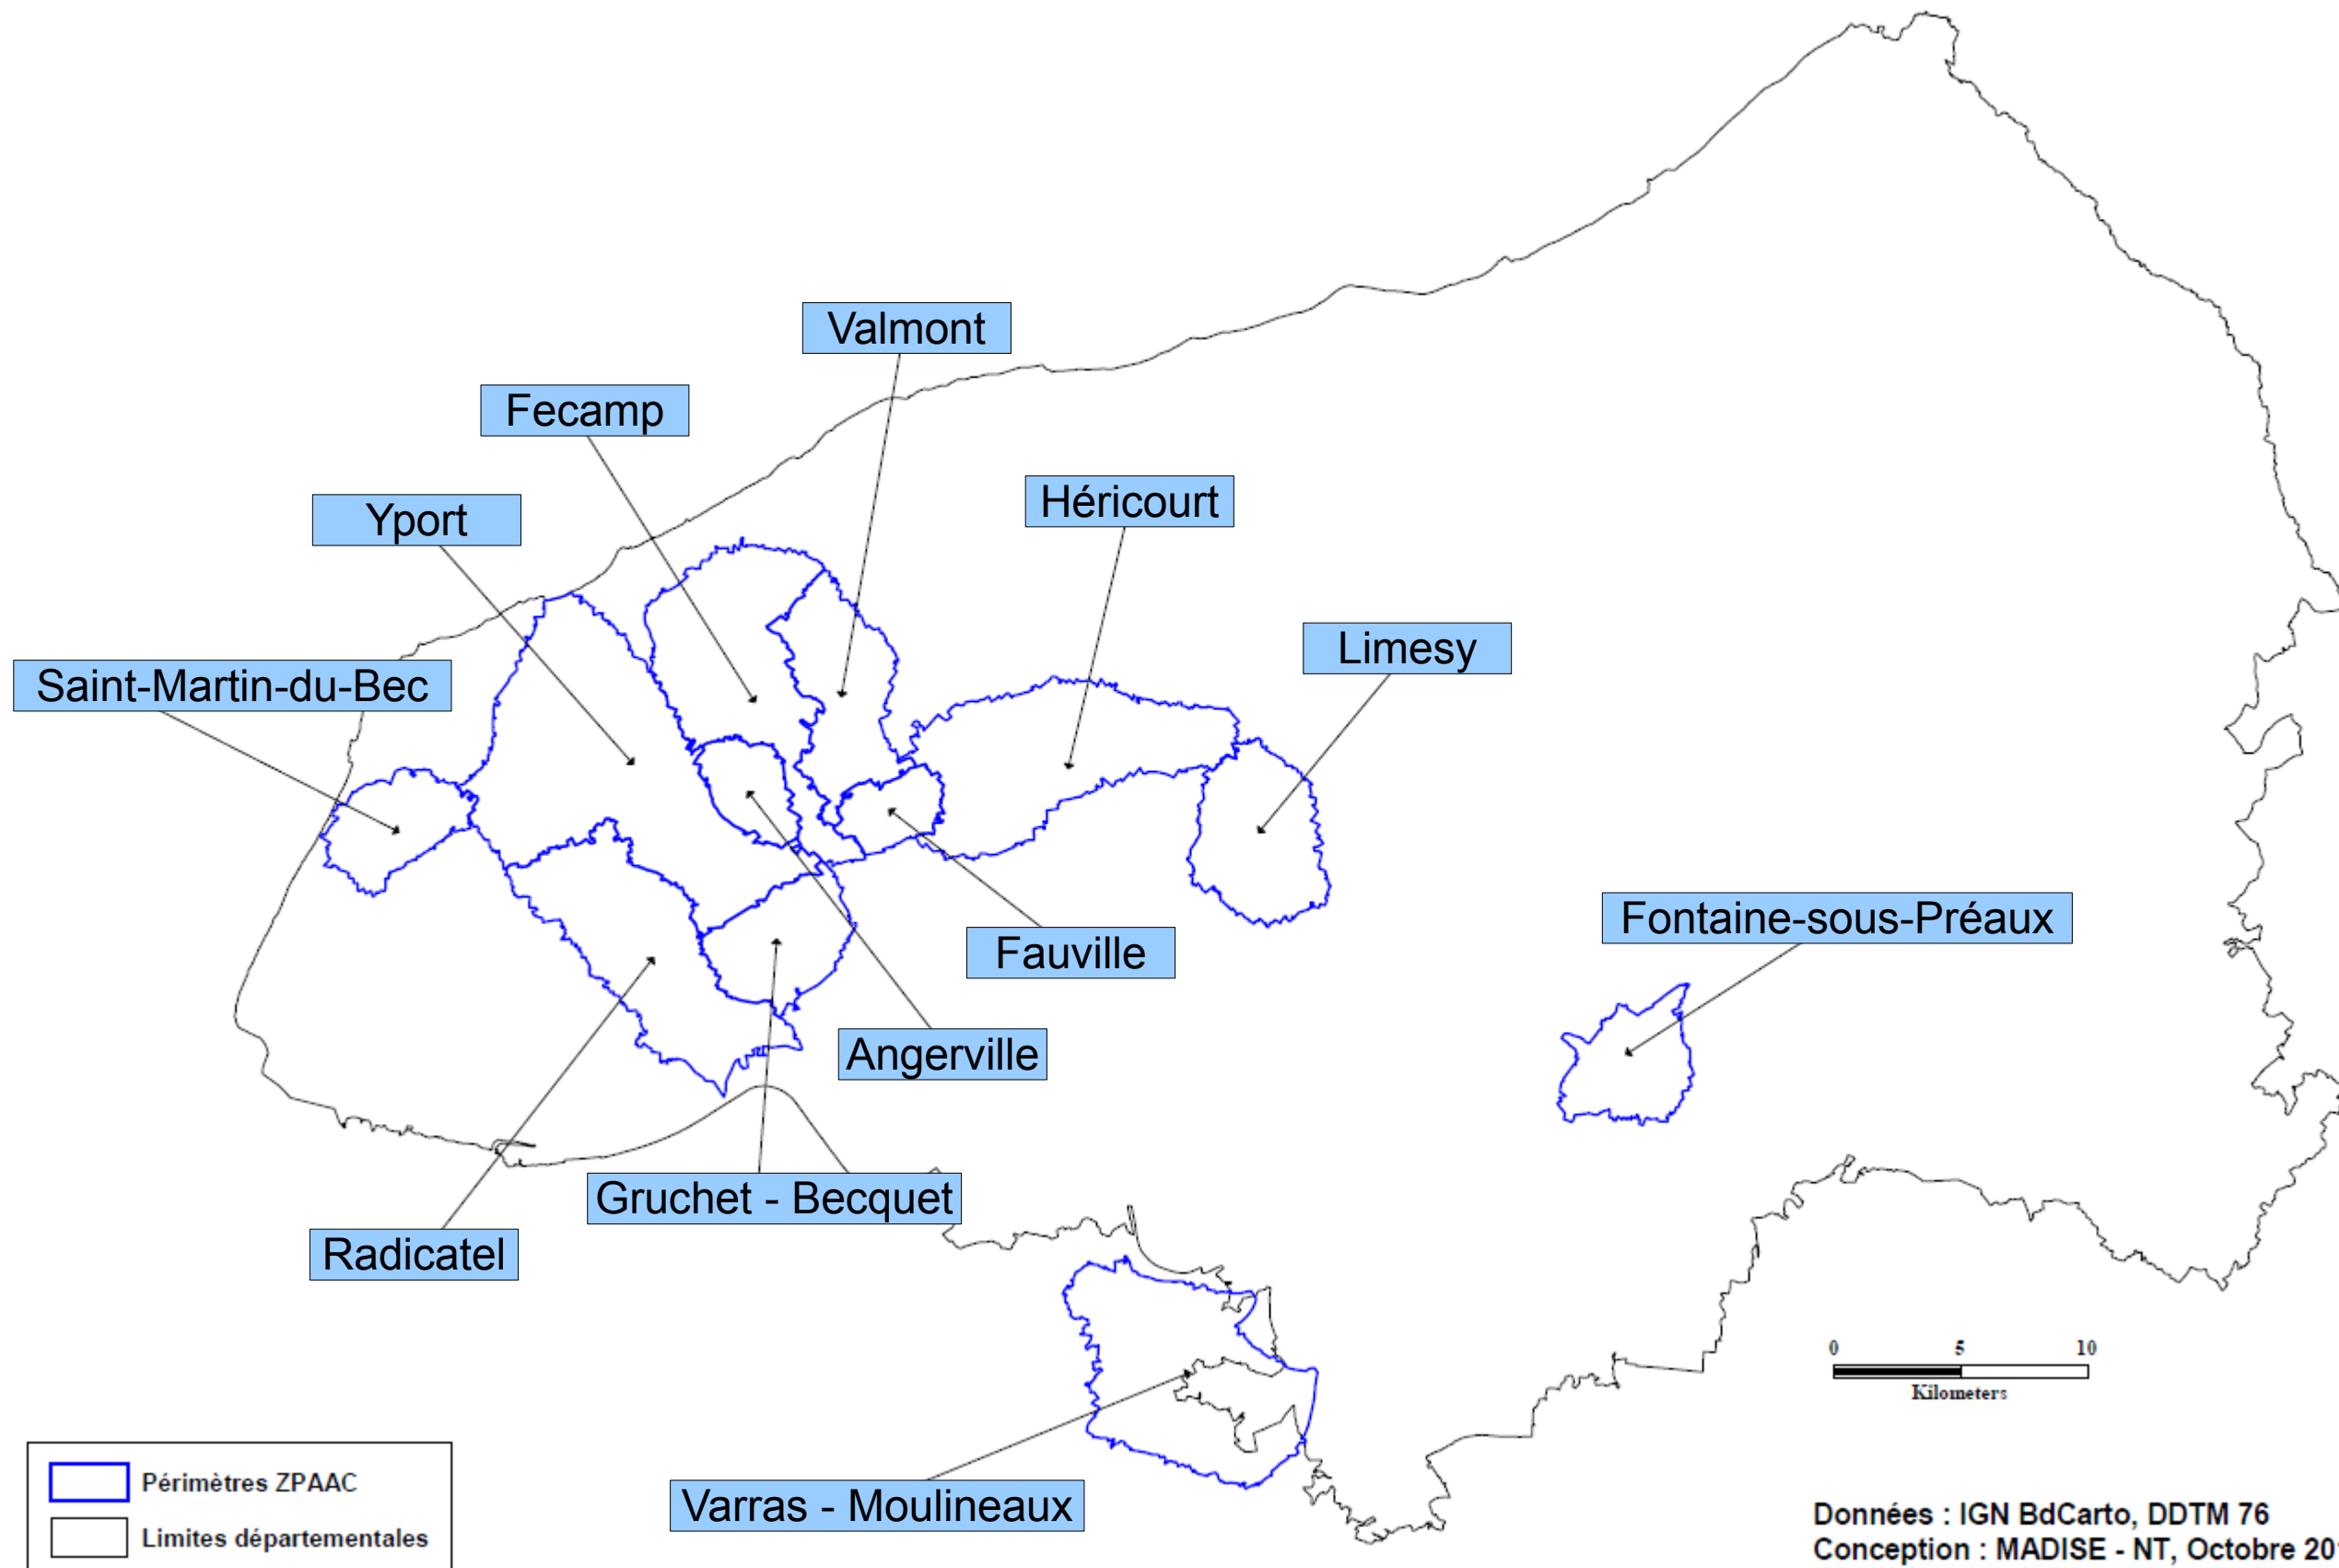

Tableau de bord qualité de l'eau des captages Grenelle en Seine-Maritime

Le présent tableau de bord a pour but de fournir à l'ensemble des acteurs concernés des informations de qualité sur les captages Grenelle de Seine-Maritime en fonction des paramètres nitrates et pesticides.

Indication de navigation : pour afficher les données pour un captage, cliquez sur le nom du captage sur la carte accessible via l'onglet « données » ci-dessous. Pour revenir à la carte depuis une page d'analyse, cliquez sur le bouton « retour carte » en bas à gauche. Pour revenir à la présente page, cliquez sur le bouton « retour accueil » en bas à gauche de la carte.

Liberté • Égalité • Fraternité
RÉPUBLIQUE FRANÇAISE

PRÉFET DE LA
SEINE-MARITIME

Carte des Zones de Protection d'Aires d'Alimentation de Captages (ZPAAC) de Seine-Maritime

[RETOUR ACCUEIL](#)

Liberté • Égalité • Fraternité
RÉPUBLIQUE FRANÇAISE

PRÉFET DE LA
SEINE-MARITIME

Nitrates quantifiés dans les eaux brutes du captage d'Angerville

— Norme de potabilité

[RETOUR CARTE](#)

Liberté • Égalité • Fraternité
RÉPUBLIQUE FRANÇAISE

PRÉFET DE LA
SEINE-MARITIME