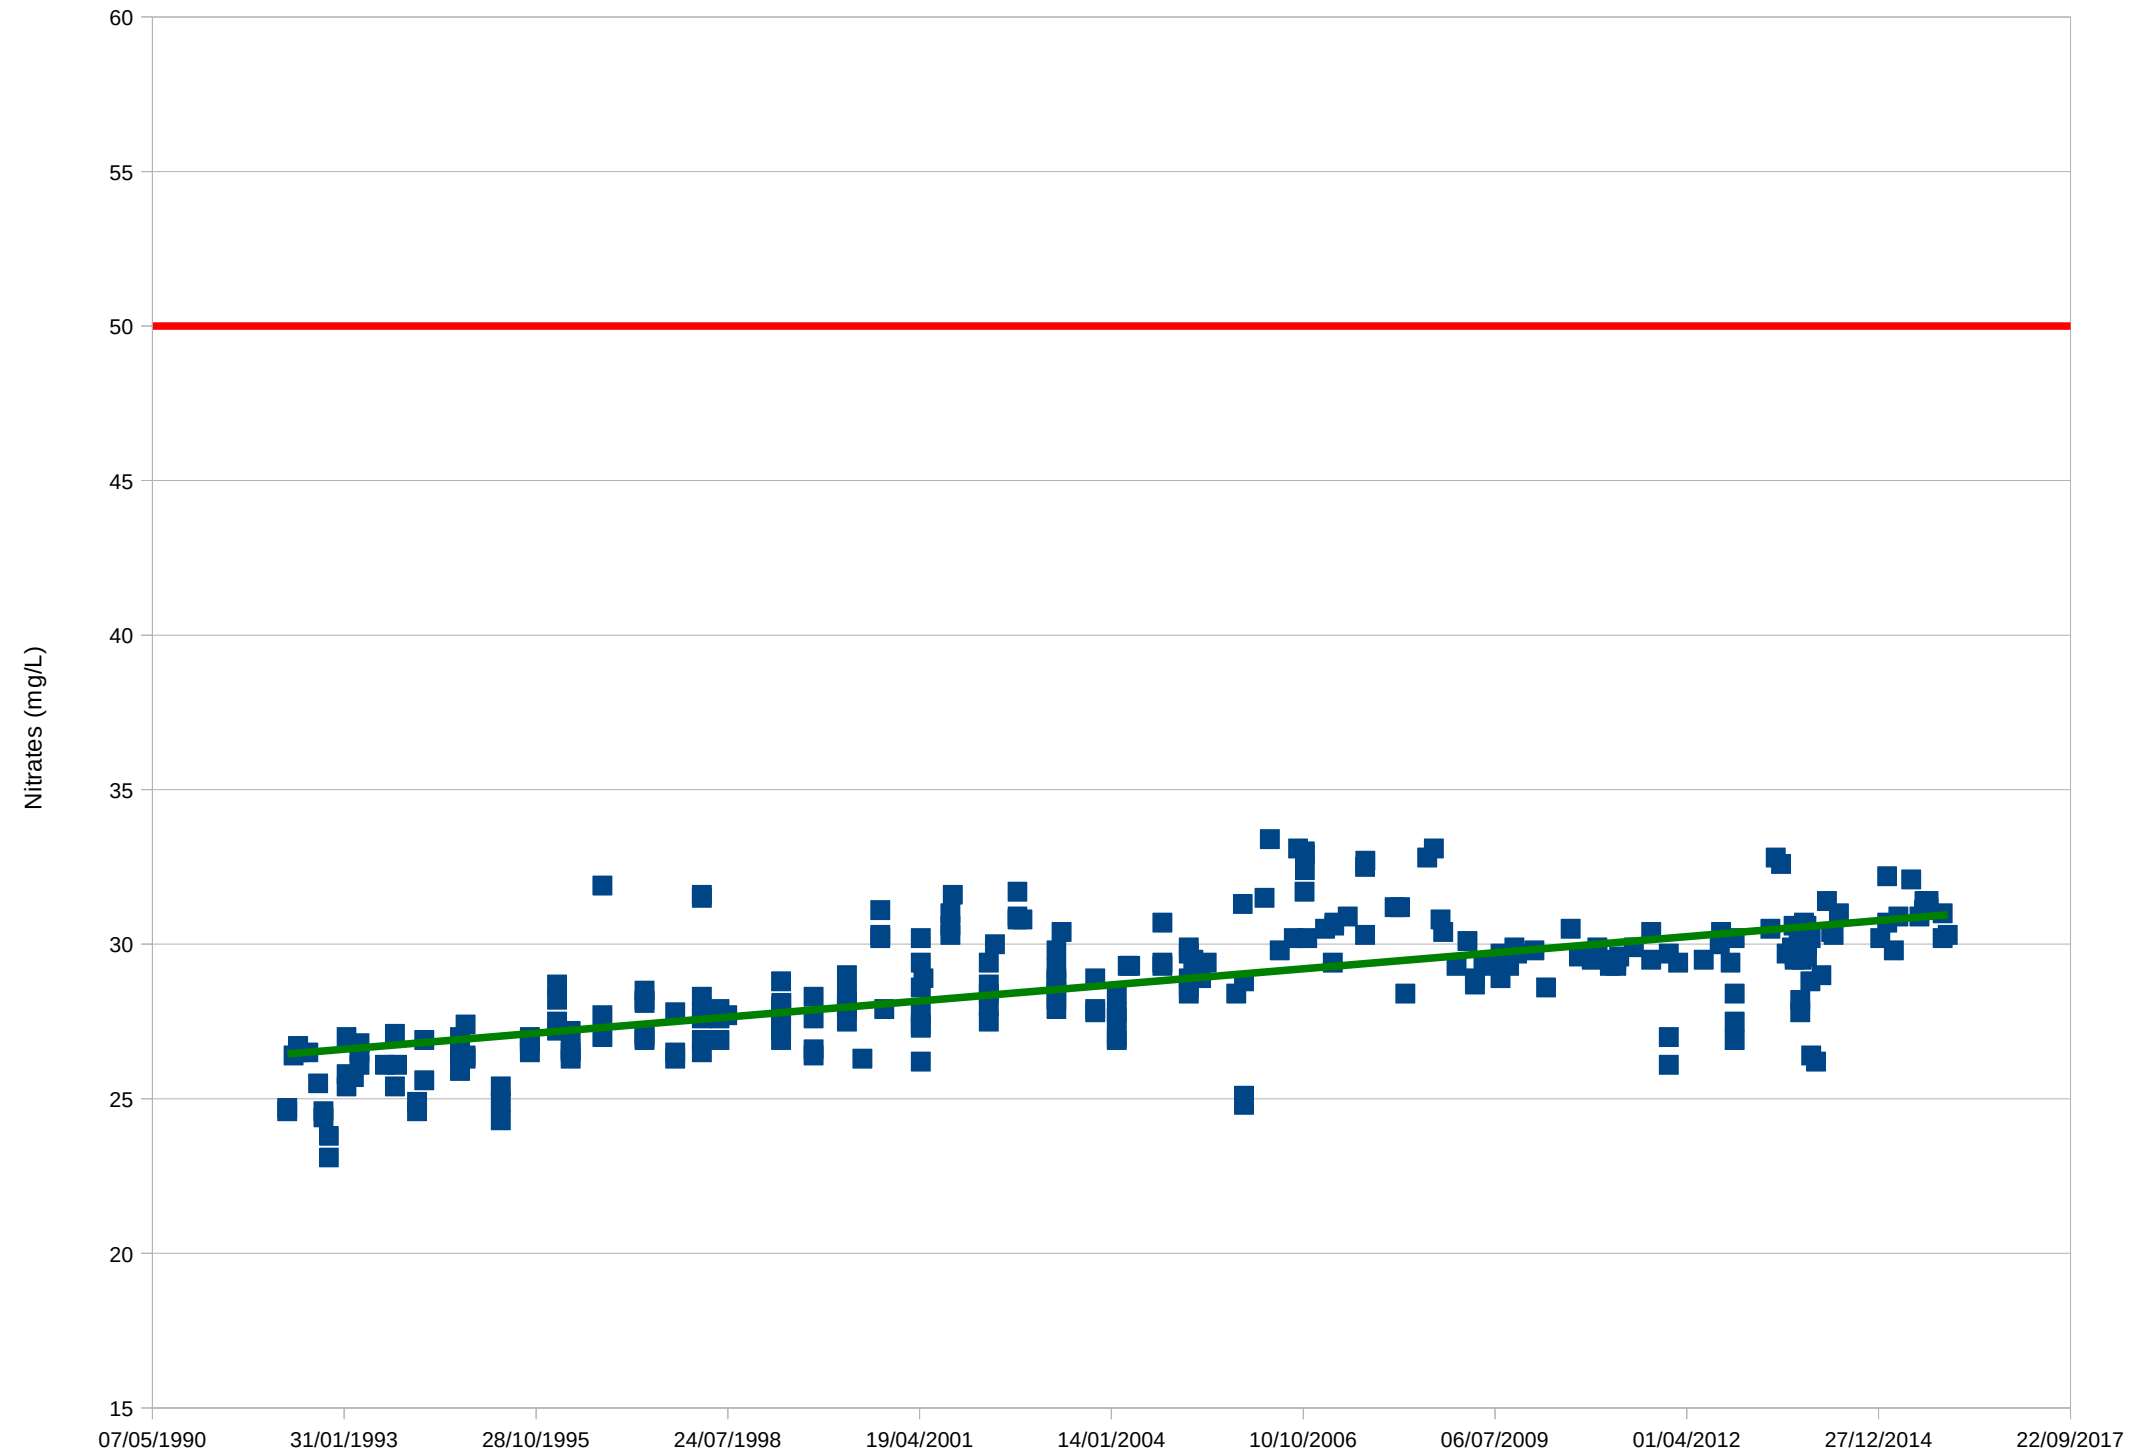

Tableau de bord qualité de l'eau des captages Grenelle en Seine-Maritime

Le présent tableau de bord a pour but de fournir à l'ensemble des acteurs concernés des informations de qualité sur les captages Grenelle de Seine-Maritime en fonction des paramètres nitrates et pesticides.

PRÉFET DE LA
SEINE-MARITIME

Nitrates quantifiés dans les eaux brutes du captage d'Angerville

— Norme de potabilité

[RETOUR CARTE](#)

Liberté • Égalité • Fraternité
RÉPUBLIQUE FRANÇAISE

PRÉFET DE LA
SEINE-MARITIME

PRÉFET DE LA
SEINE-MARITIME

Nitrates quantifiés dans les eaux brutes du captage de Limesy

— Norme de potabilité

[RETOUR CARTE](#)

Liberté • Égalité • Fraternité
RÉPUBLIQUE FRANÇAISE

PRÉFET DE LA
SEINE-MARITIME

Nitrates quantifiés dans les eaux brutes du captage de Radicatel

— Norme de potabilité

[RETOUR CARTE](#)

Liberté • Égalité • Fraternité
RÉPUBLIQUE FRANÇAISE

PRÉFET DE LA
SEINE-MARITIME

Nitrates quantifiés dans les eaux brutes du captage de Valmont