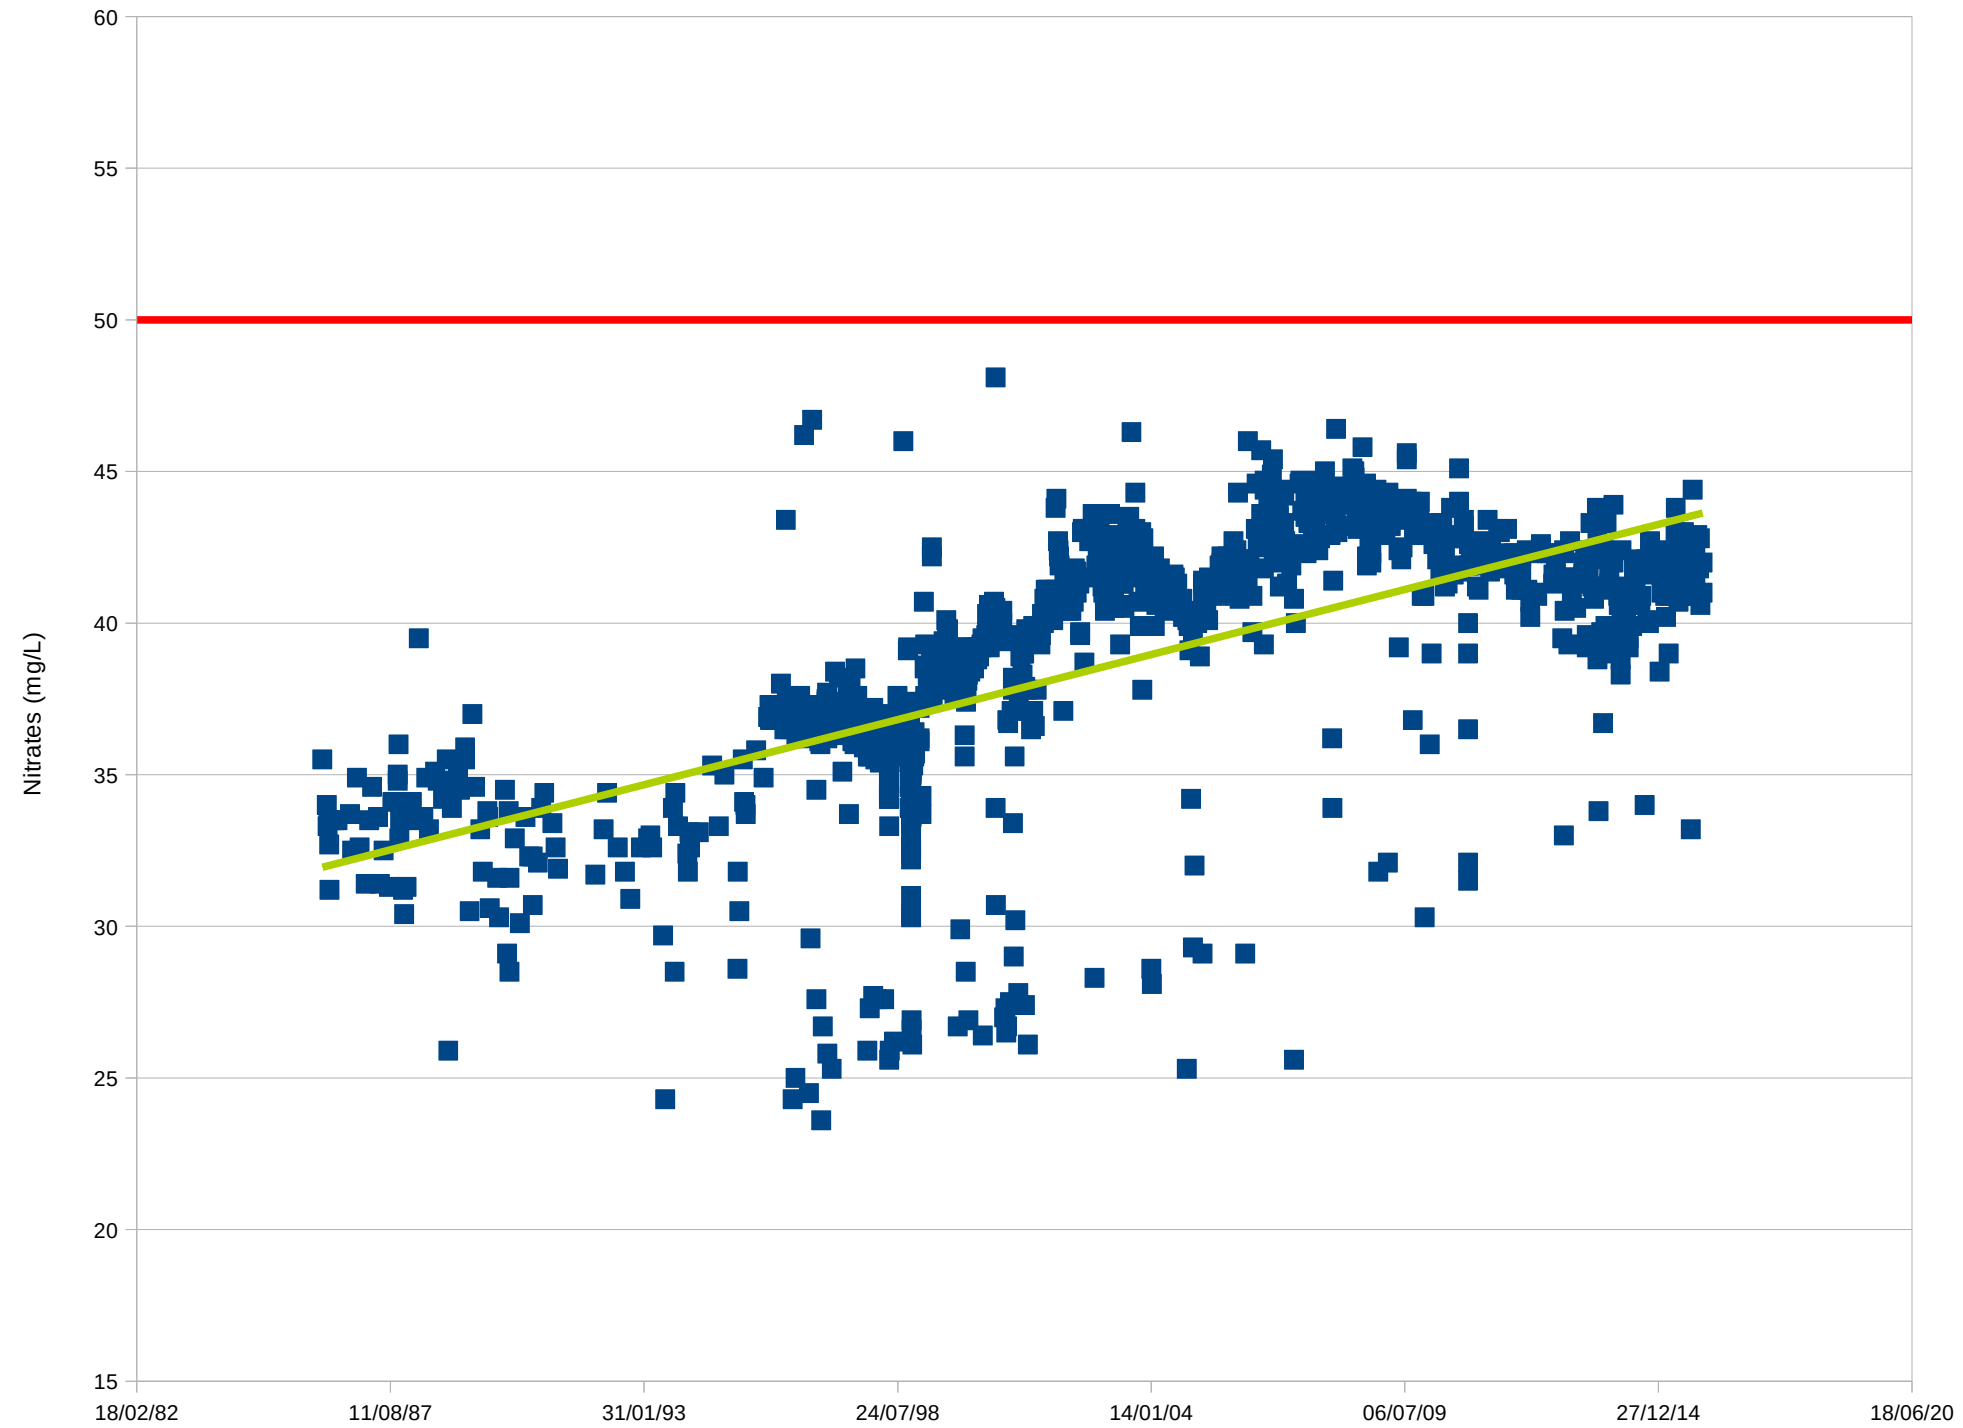

Tableau de bord qualité de l'eau des captages Grenelle en Seine-Maritime

Le présent tableau de bord a pour but de fournir à l'ensemble des acteurs concernés des informations de qualité sur les captages Grenelle de Seine-Maritime en fonction des paramètres nitrates et pesticides.

Les données sont issues des analyses de suivi effectuées par l'Agence de l'Eau Seine-Normandie et de l'Agence Régionale de Santé de Haute-Normandie.

Les données vont des années 80 (dépend des captages) à nos jours et présentent les valeurs mesurées en nitrates (en mg/l) et la courbe de tendance sur la période observée.

PRÉFET DE LA
SEINE-MARITIME

Nitrates quantifiés dans les eaux brutes du captage d'Angerville

— Norme de potabilité

[RETOUR CARTE](#)

Liberté • Égalité • Fraternité
RÉPUBLIQUE FRANÇAISE

PRÉFET DE LA
SEINE-MARITIME

Nitrates quantifiés dans les eaux brutes du captage de Fauville

— Norme de potabilité

[RETOUR CARTE](#)

Liberté • Égalité • Fraternité
RÉPUBLIQUE FRANÇAISE

PRÉFET DE LA
SEINE-MARITIME

Nitrates quantifiés dans les eaux brutes du captage de Fécamp