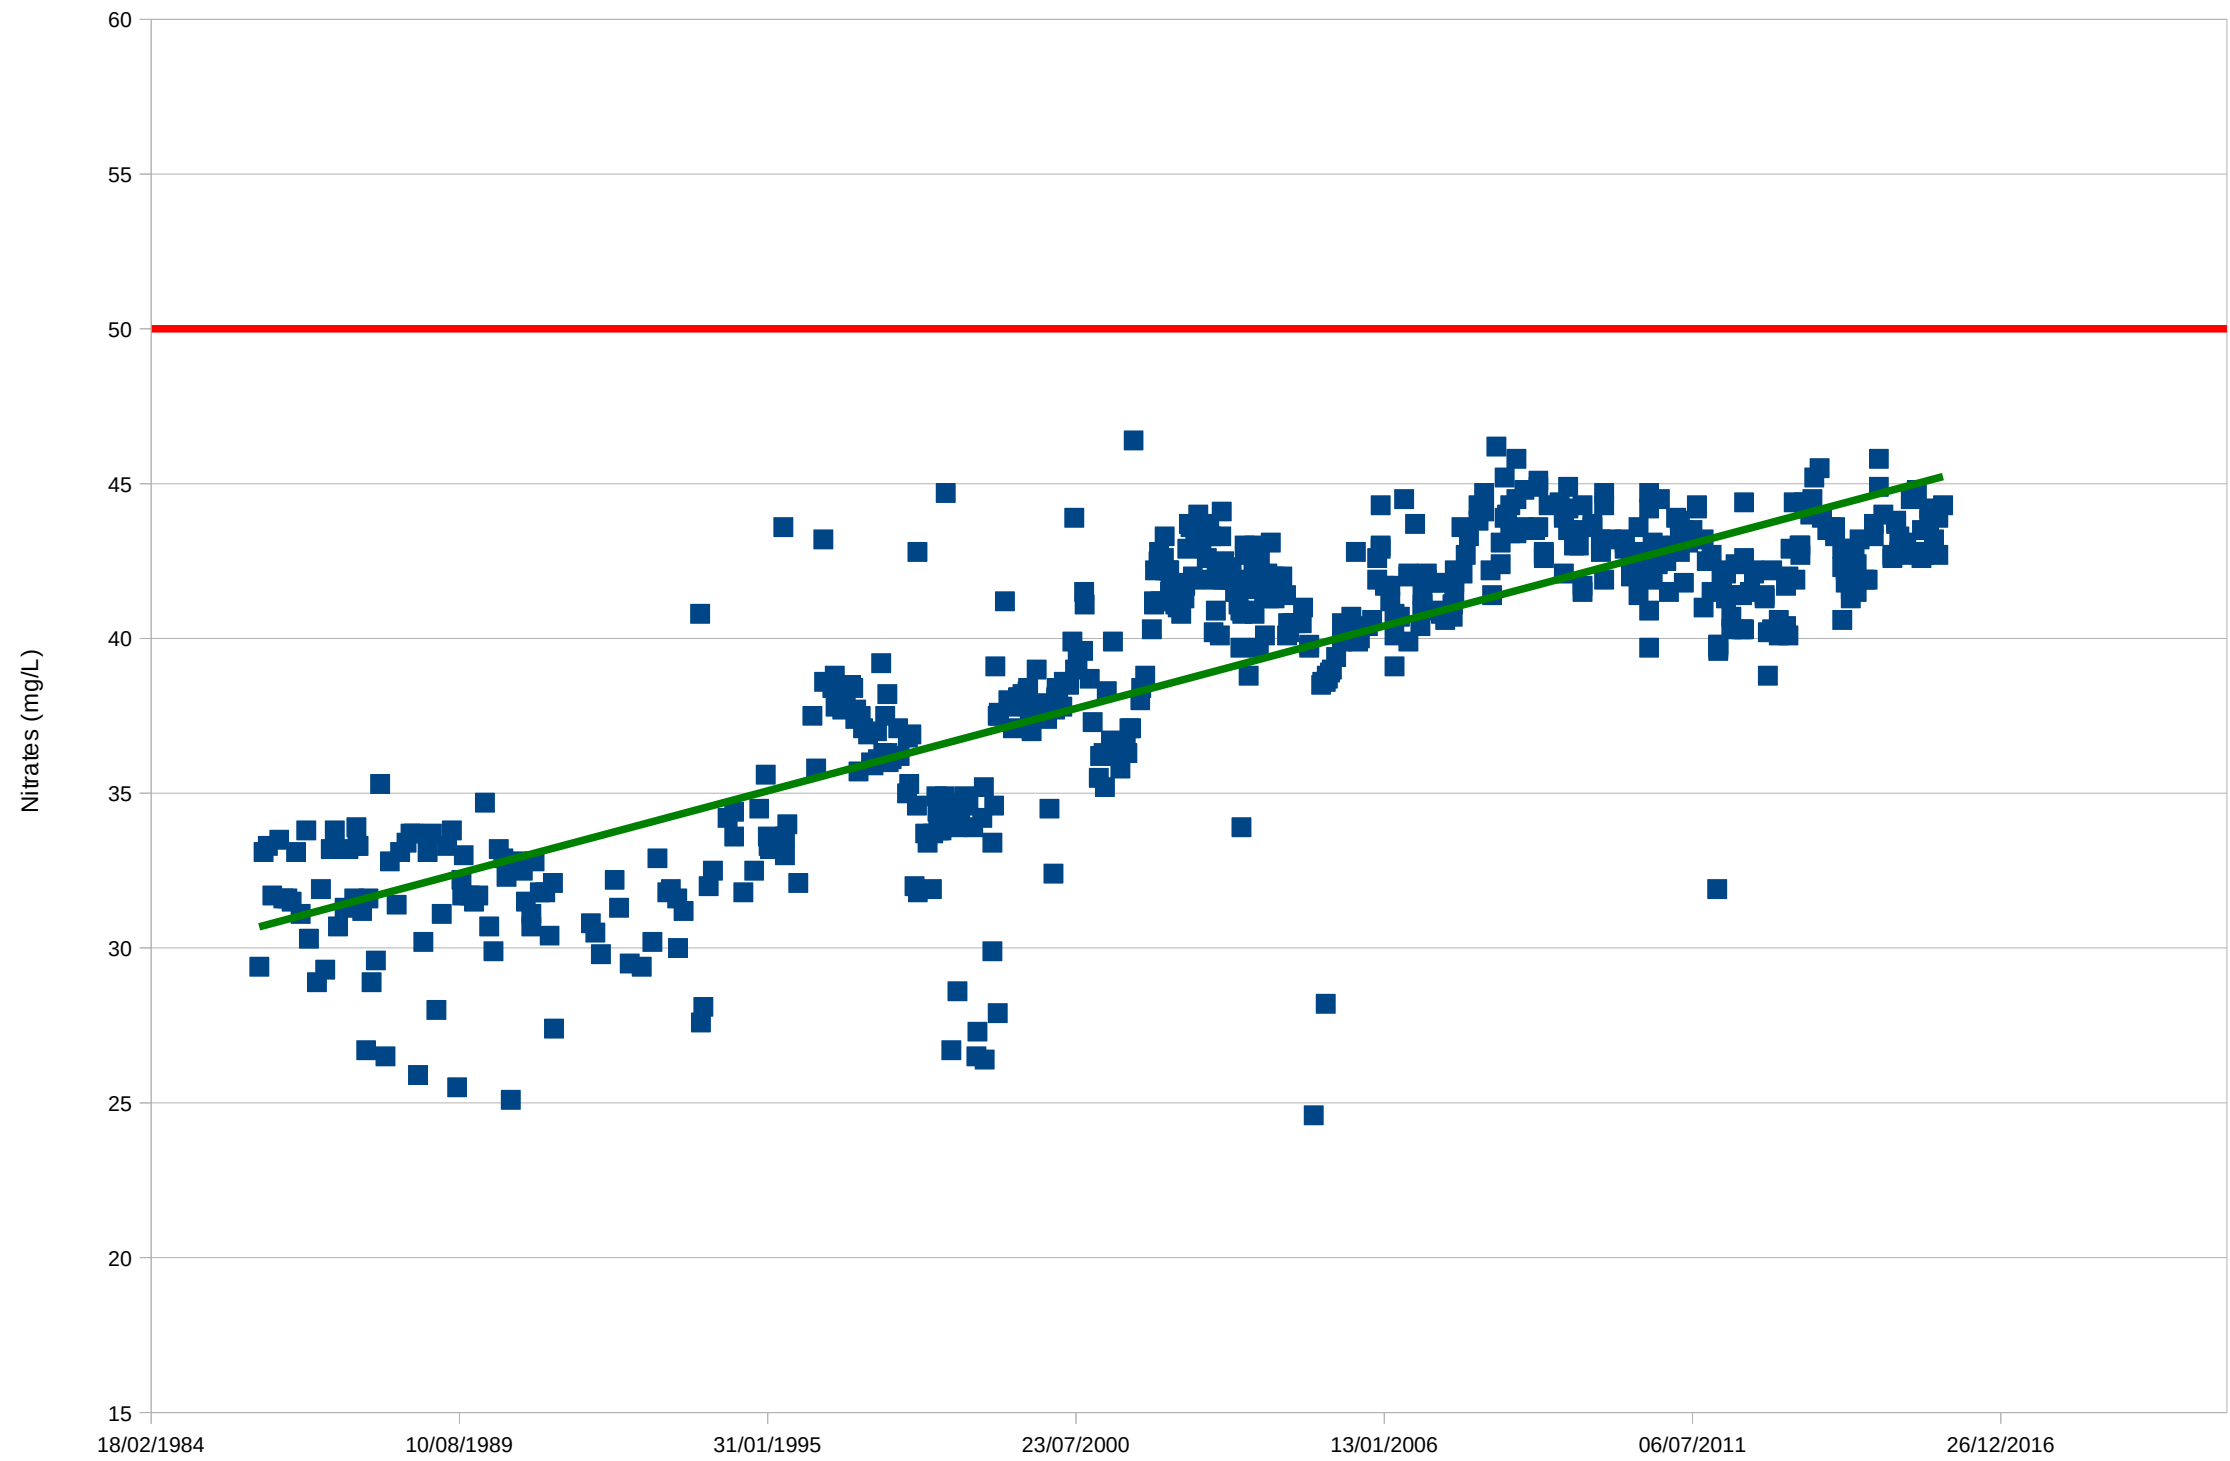

PRÉFET DE LA
SEINE-MARITIME

Nitrates quantifiés dans les eaux brutes du captage d'Angerville

— Norme de potabilité

[RETOUR CARTE](#)

Liberté • Égalité • Fraternité
RÉPUBLIQUE FRANÇAISE

PRÉFET DE LA
SEINE-MARITIME

PRÉFET DE LA
SEINE-MARITIME

Nitrates quantifiés dans les eaux brutes du captage de Limesy

— Norme de potabilité

[RETOUR CARTE](#)

Liberté • Égalité • Fraternité
RÉPUBLIQUE FRANÇAISE

PRÉFET DE LA
SEINE-MARITIME

Nitrates quantifiés dans les eaux brutes du captage de Radicatel

— Norme de potabilité

[RETOUR CARTE](#)

Liberté • Égalité • Fraternité
RÉPUBLIQUE FRANÇAISE

PRÉFET DE LA
SEINE-MARITIME

Nitrates quantifiés dans les eaux brutes du captage de Valmont

— Norme de potabilité

[RETOUR CARTE](#)

Liberté • Égalité • Fraternité
RÉPUBLIQUE FRANÇAISE

PRÉFET DE LA
SEINE-MARITIME

Nitrates quantifiés dans les eaux brutes du captage de Saint-Martin du Bec

— Norme de potabilité