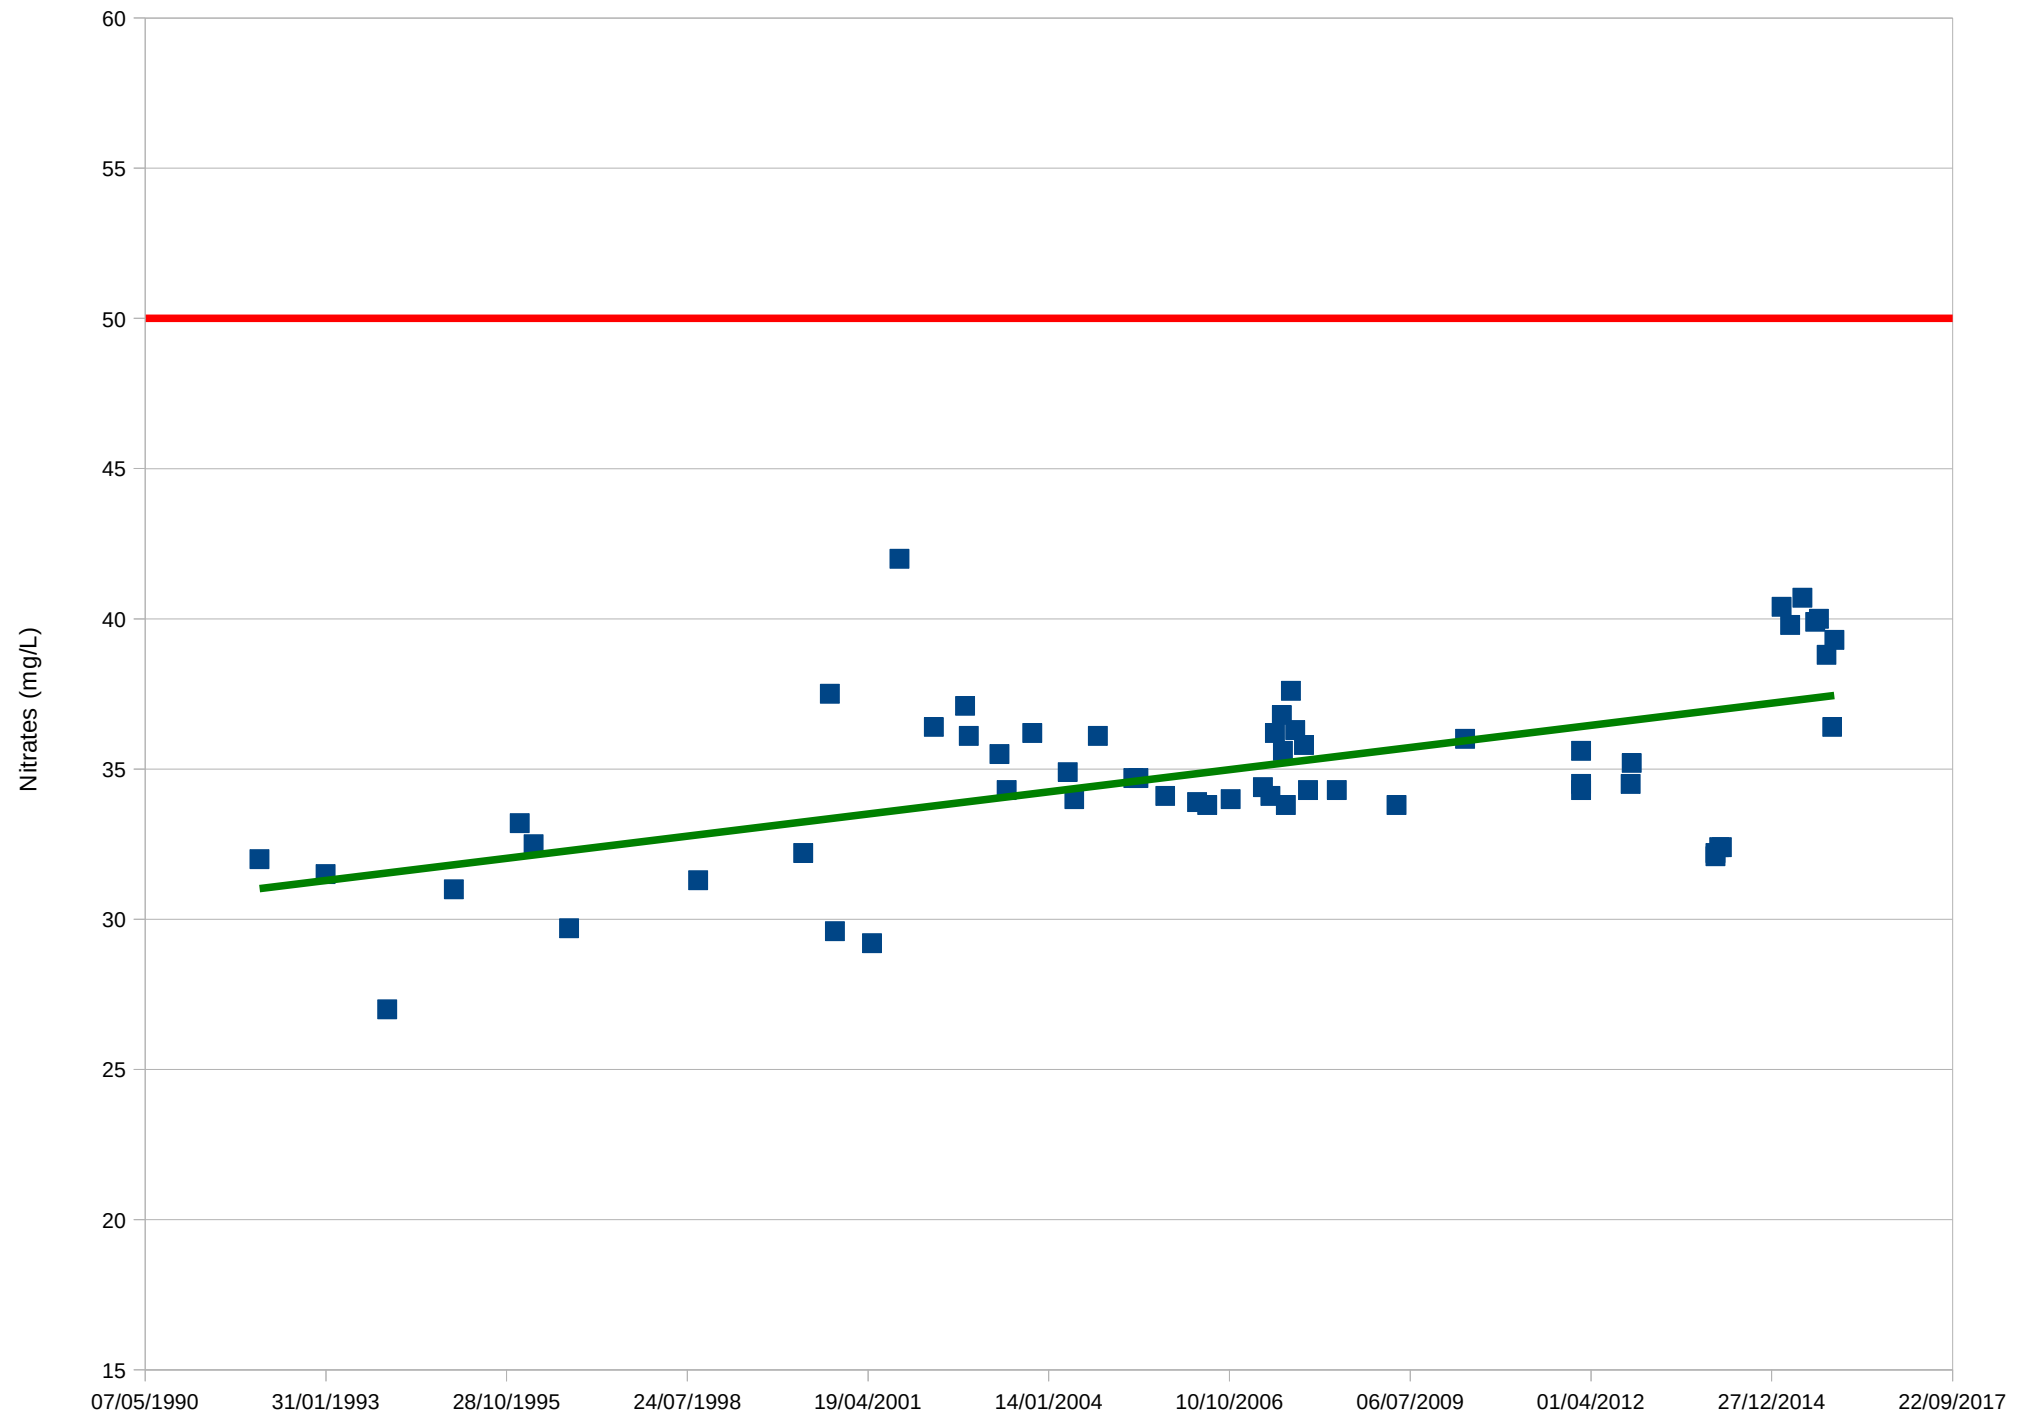

Tableau de bord qualité de l'eau des captages Grenelle en Seine-Maritime

Le présent tableau de bord a pour but de fournir à l'ensemble des acteurs concernés des informations de qualité sur les captages Grenelle de Seine-Maritime en fonction des paramètres nitrates et pesticides.

— Norme de potabilité

[RETOUR CARTE](#)

Liberté • Égalité • Fraternité
RÉPUBLIQUE FRANÇAISE

PRÉFET DE LA
SEINE-MARITIME

Nitrates quantifiés dans les eaux brutes du captage de Fontaine-sous-Préaux

— Norme de potabilité

[RETOUR CARTE](#)

Liberté • Égalité • Fraternité
RÉPUBLIQUE FRANÇAISE

PRÉFET DE LA
SEINE-MARITIME

Nitrates quantifiés dans les eaux brutes du captage de Gruchet-Becquet

— Norme de potabilité

[RETOUR CARTE](#)

Liberté • Égalité • Fraternité
RÉPUBLIQUE FRANÇAISE

PRÉFET DE LA
SEINE-MARITIME

Nitrates quantifiés dans les eaux brutes du captage d'Héricourt-en-Caux

— Norme de potabilité

[RETOUR CARTE](#)

Liberté • Égalité • Fraternité
RÉPUBLIQUE FRANÇAISE